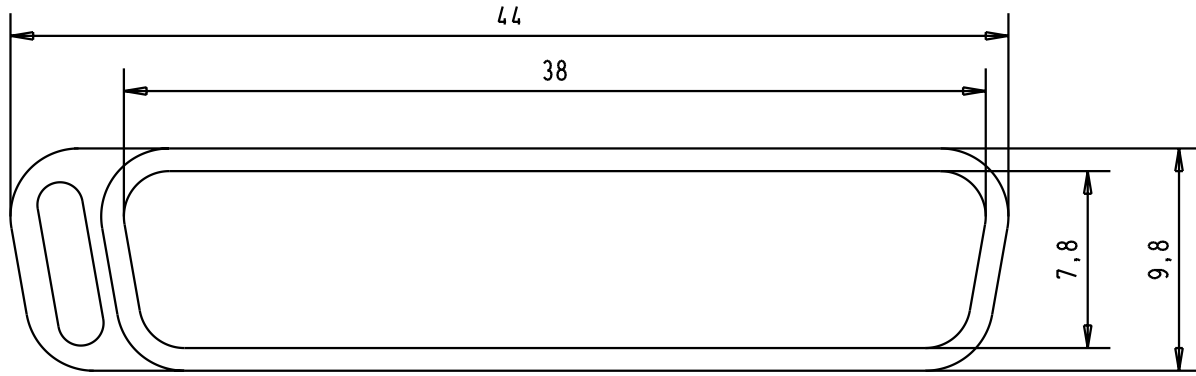

5

4

3

2

1

09 67 025 0711					
Part number					

Detail.	Dat.	Name
09-APR-02		CV

HARTING EURL
F-95972 Paris

D-Sub, Dust cap,
thermoplastic black,
for female connector 25 poles

TB 09670250711

Sub.

Moßstab/
Scale

3:1

Blatt/ Page

1