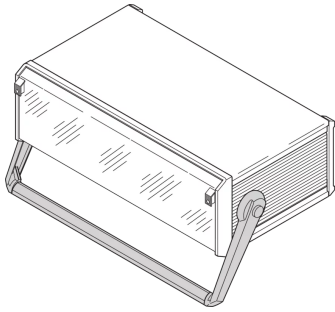

24576-073 PROPACPRO AUFSTELLGRIFF, 84 HP

PRODUKTBESCHREIBUNG

Traglast 20-kg

In 30°-Schritten rastbar.

Mit gepulverter Griffstange

Der Griff ermöglicht dem Benutzer im Falle einer Desktop-Nutzung eine bessere Sicht auf die Frontseite des Gehäuses

PRODUKTMERKMALE

Produkttyp: Griff

Passend zu: Gehäuse

Griff-Typ: Aufstell-Tragegriff

Breite: 84 TE

Material: Aluminium

Anzahl pro Packung: 1

ZUSÄTZLICHE PRODUKTDDETAILS

Der Aufstellgriff kann zum Tragen oder zum Aufstellen des Gehäuses verwendet werden.

Um den Aufstellgriff anzubringen, müssen Löcher in die Seitenwand gebohrt werden.

Bitte wählen Sie die vorkonfigurierten PropacPRO-Gehäuse mit Löchern für den Aufstellgriff.