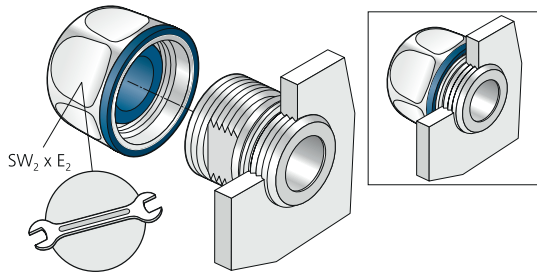

4 Variante A Variant A

Montage der Druckschraube (DS) Variante A auf Block
Assembly of pressure screw (DS) variant A on block