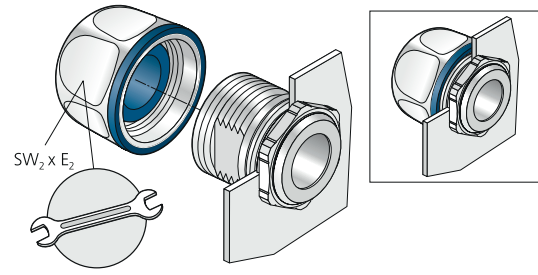

4 Variante B Variant B

Montage der Druckschraube (DS) Variante B auf Block
Assembly of pressure screw (DS) variant B on block