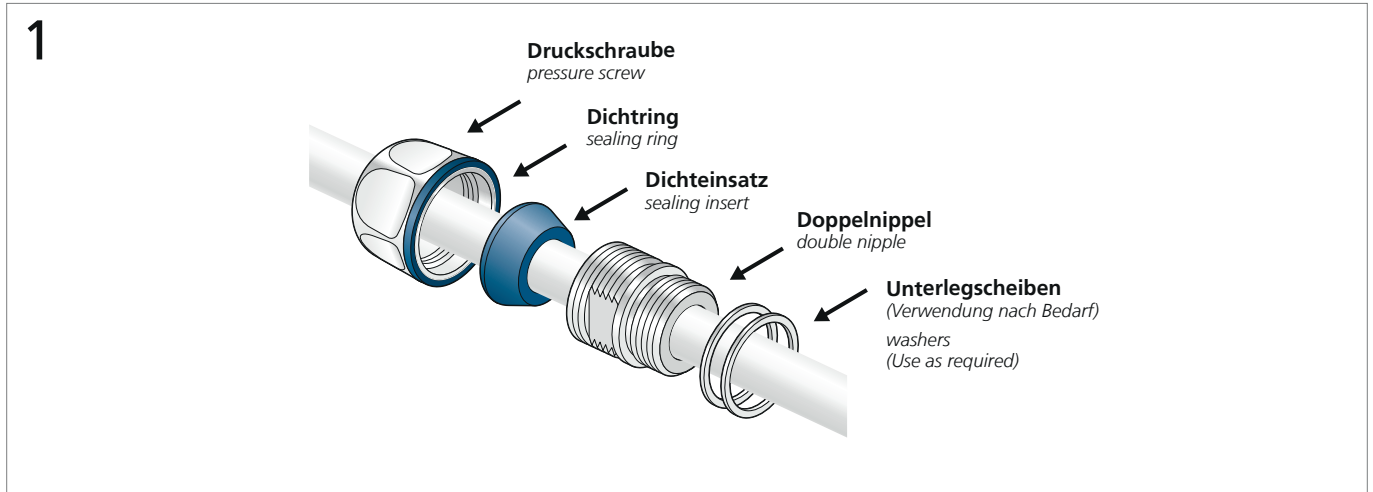

blueglobe CLEAN Plus

blueglobe CLEAN Plus

Einzelteile: Druckschraube DS, Dichtring, Dichteinsatz DE, Doppelnippel DN, Unterlegscheiben S
 Components: Pressure screw DS, sealing ring, sealing insert DE, double nipple DN, washers S

Wichtig! Die Anzahl der Unterlegscheiben ist vom Durchmesser und der Qualität des Kabels abhängig.
 Important! The number of washers depends on the diameter and the quality of the cable.

Montage des Doppelnippel (DN) Variante A mit Anzugsmoment M_{DN}
 Assembly of double nipple (DN) variant A without lock nut to nominal torque M_{DN}