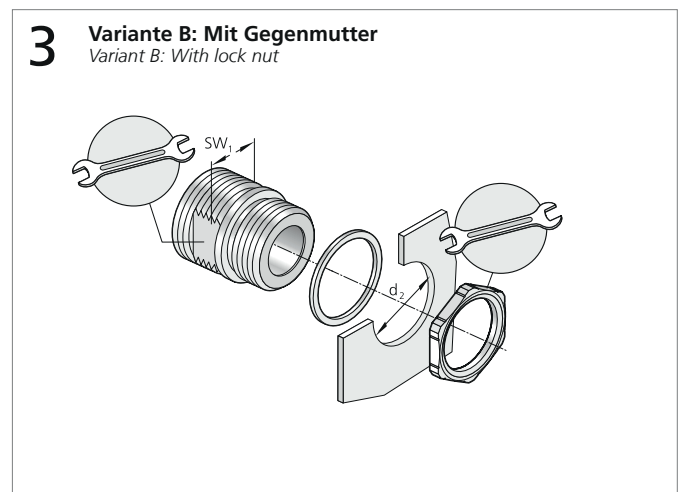

blueglobe CLEAN Plus

blueglobe CLEAN Plus

Einzelteile: Druckschraube DS, Dichtring, Dichteinsatz DE, Doppelnippel DN, Unterlegscheiben S
 Components: Pressure screw DS, sealing ring, sealing insert DE, double nipple DN, washers S

Wichtig! Die Anzahl der Unterlegscheiben ist vom Durchmesser und der Qualität des Kabels abhängig.
 Important! The number of washers depends on the diameter and the quality of the cable.

Montage des Doppelnippel (DN) Variante A mit Anzugsmoment M_{DN}
 Assembly of double nipple (DN) variant A without lock nut to nominal torque M_{DN}

Montage des Doppelnippel (DN) Variante B mit Anzugsmoment M_{DN}
 Assembly of double nipple (DN) variant B without lock nut to nominal torque M_{DN}

4 Variante A Variant A

Montage der Druckschraube (DS) Variante A auf Block
Assembly of pressure screw (DS) variant A on block

Montagehilfe Assembly aid

Größe Size	Prüfdorn-Ø Test mandrel	Scheibenzahl Pcs. of washers	Größe Size	Prüfdorn-Ø Test mandrel	Scheibenzahl Pcs. of washers
bg 208VA cp	–	–	bg 225VA cp	Ø 18 mm	0
bg 210VA cp	Ø 7 mm	0		Ø 17 mm	0
	Ø 6 mm	0		Ø 16 mm	1
	Ø 5 mm	1		Ø 15 mm	2
bg 212VA cp	Ø 7 mm	0	bg 232VA21 cp	Ø 21 mm	0
	Ø 6 mm	0		Ø 20 mm	0
	Ø 5 mm	1		Ø 19 mm	1
bg 212VA5 cp	Ø 3,5 mm	1	bg 232VA cp	Ø 23 mm	0
	Ø 4 mm	1		Ø 22 mm	1
	Ø 4,5 mm	0		Ø 21 mm	1
bg 216VA cp	Ø 9 mm	0		Ø 20 mm	2
	Ø 8 mm	1	bg 240VA cp	Ø 29 mm	0
	Ø 7 mm	1		Ø 28 mm	1
bg 220VA cp	Ø 12 mm	0		Ø 27 mm	2
	Ø 11 mm	0		Ø 26 mm	3
	Ø 10 mm	0	bg 240VA26 cp	Ø 26 mm	0
	Ø 9 mm	1		Ø 25 mm	1
bg 225VA15 cp	Ø 15 mm	0		Ø 24 mm	2
	Ø 14 mm	1		Ø 23 mm	3
	Ø 13 mm	2	bg 250VA35 HTS cp	Ø 35 mm	2
	Ø 12 mm	2		Ø 34 mm	2
				Ø 33 mm	2
				Ø 32 mm	2
				Ø 31 mm	2
				Ø 30 mm	2
			bg 263VA43 HTS cp	Ø 44 mm	0
				Ø 43 mm	1
				Ø 42 mm	1
				Ø 41 mm	1
				Ø 40 mm	2
			bg 263VA55 HTS cp	Ø 55 mm	0
				Ø 54 mm	1
				Ø 53 mm	1
				Ø 52 mm	1