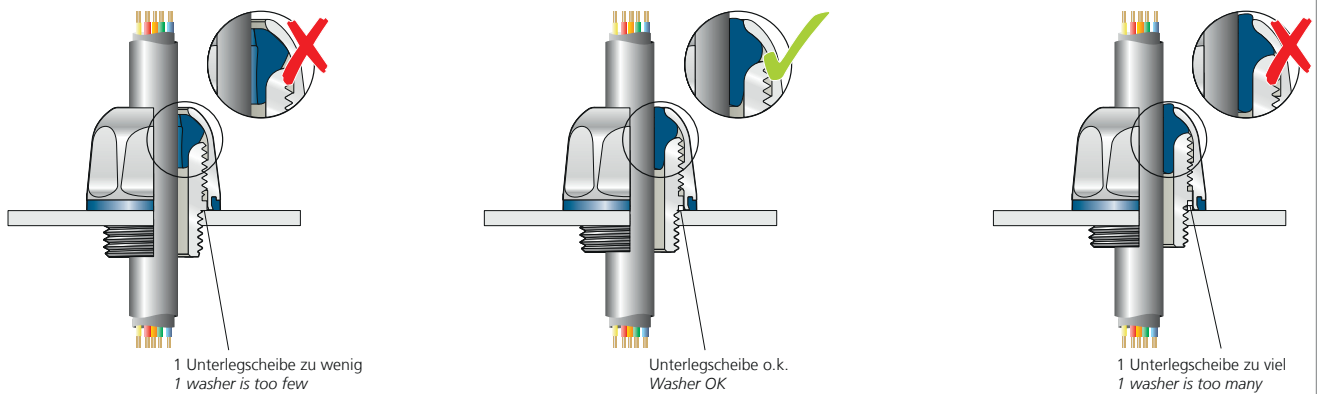

5

Montage der Druckschraube (DS) auf Block und Kontrolle
Assembly of pressure screw (DS) on block and verification

Drehmomente Torques

Metrisches Gewinde Metric Thread	Anzugsdrehmoment M_{DN} Nominal torque M_{DN}	Durchgangsbohrung Through hole $\varnothing d2$ mm (0/+0,2mm)
Art.-Nr. Art.-Nr.		
bg 208VA cp	5,0 Nm	8
bg 210VA cp	5,0 Nm	10
bg 212VA cp	5,0 Nm	12
bg 212VA5 cp	5,0 Nm	12
bg 216VA cp	12,0 Nm	16
bg 220VA cp	15,0 Nm	20
bg 225VA15 cp	15,0 Nm	25
bg 225VA cp	15,0 Nm	25
bg 232VA21 cp	20,0 Nm	32
bg 232VA cp	20,0 Nm	32
bg 240VA26 cp	20,0 Nm	40
bg 240VA cp	20,0 Nm	40
bg 250VA35 HTS cp	50,0 Nm	50
bg 263VA43 HTS cp	60,0 Nm	63
bg 263VA55 HTS cp	140,0 Nm	63

Montagehilfe Assembly aid

Größe Size	Prüfdorn-Ø Test mandrel	Scheibenzahl Pcs. of washers	Größe Size	Prüfdorn-Ø Test mandrel	Scheibenzahl Pcs. of washers
bg 208VA cp	–	–	bg 225VA cp	Ø 18 mm	0
bg 210VA cp	Ø 7 mm	0		Ø 17 mm	0
	Ø 6 mm	0		Ø 16 mm	1
	Ø 5 mm	1		Ø 15 mm	2
bg 212VA cp	Ø 7 mm	0	bg 232VA21 cp	Ø 21 mm	0
	Ø 6 mm	0		Ø 20 mm	0
	Ø 5 mm	1		Ø 19 mm	1
bg 212VA5 cp	Ø 3,5 mm	1	bg 232VA cp	Ø 23 mm	0
	Ø 4 mm	1		Ø 22 mm	1
	Ø 4,5 mm	0		Ø 21 mm	1
bg 216VA cp	Ø 9 mm	0		Ø 20 mm	2
	Ø 8 mm	1	bg 240VA cp	Ø 29 mm	0
	Ø 7 mm	1		Ø 28 mm	1
bg 220VA cp	Ø 12 mm	0		Ø 27 mm	2
	Ø 11 mm	0		Ø 26 mm	3
	Ø 10 mm	0	bg 240VA26 cp	Ø 26 mm	0
	Ø 9 mm	1		Ø 25 mm	1
bg 225VA15 cp	Ø 15 mm	0		Ø 24 mm	2
	Ø 14 mm	1		Ø 23 mm	3
	Ø 13 mm	2	bg 250VA35 HTS cp	Ø 35 mm	2
	Ø 12 mm	2		Ø 34 mm	2
				Ø 33 mm	2
				Ø 32 mm	2
				Ø 31 mm	2
				Ø 30 mm	2
			bg 263VA43 HTS cp	Ø 44 mm	0
				Ø 43 mm	1
				Ø 42 mm	1
				Ø 41 mm	1
				Ø 40 mm	2
			bg 263VA55 HTS cp	Ø 55 mm	0
				Ø 54 mm	1
				Ø 53 mm	1
				Ø 52 mm	1

PFLITSCH GmbH & Co. KG

Ernst-Pflitsch-Straße 1 Nord 1 · 42499 Hückeswagen · Germany
☎ +49 2192 911-0 · ✉ info@pflitsch.de · www.pflitsch.de