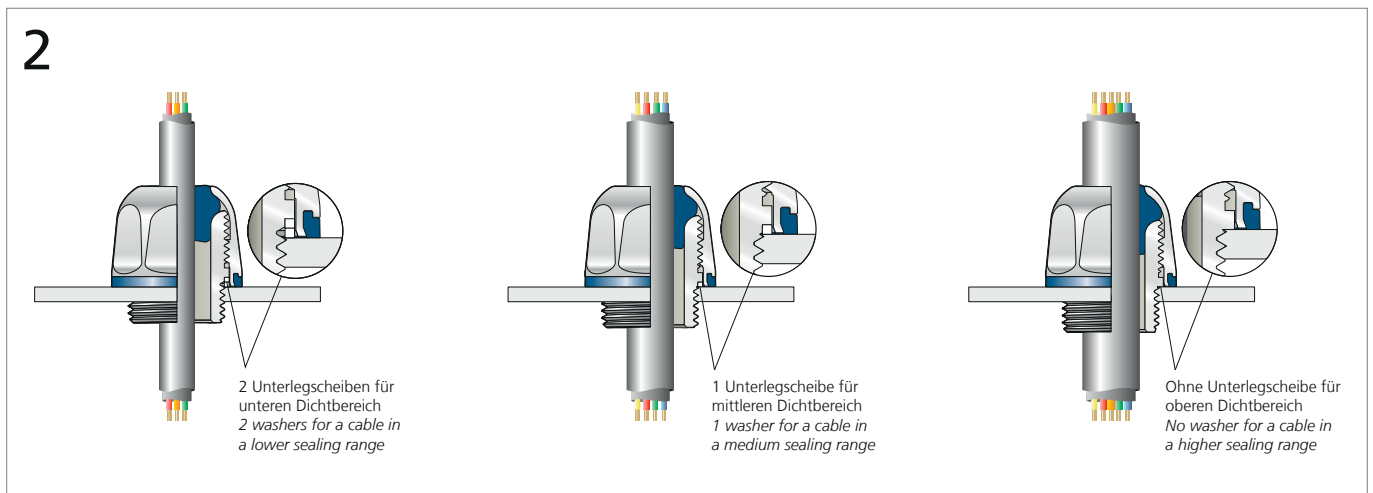

blueglobe CLEAN Plus

blueglobe CLEAN Plus

Einzelteile: Druckschraube DS, Dichtring, Dichteinsatz DE, Doppelnippel DN, Unterlegscheiben S
 Components: Pressure screw DS, sealing ring, sealing insert DE, double nipple DN, washers S

Wichtig! Die Anzahl der Unterlegscheiben ist vom Durchmesser und der Qualität des Kabels abhängig.
 Important! The number of washers depends on the diameter and the quality of the cable.

Montage des Doppelnippel (DN) Variante A mit Anzugsmoment M_{DN}
 Assembly of double nipple (DN) variant A without lock nut to nominal torque M_{DN}

Montage des Doppelnippel (DN) Variante B mit Anzugsmoment M_{DN}
 Assembly of double nipple (DN) variant B without lock nut to nominal torque M_{DN}

4 Variante A Variant A

Montage der Druckschraube (DS) Variante A auf Block
Assembly of pressure screw (DS) variant A on block

Montagehilfe Assembly aid

Größe Size	Prüfdorn-Ø Test mandrel	Scheibenzahl Pcs. of washers	Größe Size	Prüfdorn-Ø Test mandrel	Scheibenzahl Pcs. of washers
bg 208VA cp	–	–	bg 225VA cp	Ø 18 mm	0
bg 210VA cp	Ø 7 mm	0		Ø 17 mm	0
	Ø 6 mm	0		Ø 16 mm	1
	Ø 5 mm	1		Ø 15 mm	2
bg 212VA cp	Ø 7 mm	0	bg 232VA21 cp	Ø 21 mm	0
	Ø 6 mm	0		Ø 20 mm	0
	Ø 5 mm	1		Ø 19 mm	1
bg 212VA5 cp	Ø 3,5 mm	1	bg 232VA cp	Ø 23 mm	0
	Ø 4 mm	1		Ø 22 mm	1
	Ø 4,5 mm	0		Ø 21 mm	1
bg 216VA cp	Ø 9 mm	0		Ø 20 mm	2
	Ø 8 mm	1	bg 240VA cp	Ø 29 mm	0
	Ø 7 mm	1		Ø 28 mm	1
bg 220VA cp	Ø 12 mm	0		Ø 27 mm	2
	Ø 11 mm	0		Ø 26 mm	3
	Ø 10 mm	0	bg 240VA26 cp	Ø 26 mm	0
	Ø 9 mm	1		Ø 25 mm	1
bg 225VA15 cp	Ø 15 mm	0		Ø 24 mm	2
	Ø 14 mm	1		Ø 23 mm	3
	Ø 13 mm	2	bg 250VA35 HTS cp	Ø 35 mm	2
	Ø 12 mm	2		Ø 34 mm	2
				Ø 33 mm	2
				Ø 32 mm	2
				Ø 31 mm	2
				Ø 30 mm	2
			bg 263VA43 HTS cp	Ø 44 mm	0
				Ø 43 mm	1
				Ø 42 mm	1
				Ø 41 mm	1
				Ø 40 mm	2
			bg 263VA55 HTS cp	Ø 55 mm	0
				Ø 54 mm	1
				Ø 53 mm	1
				Ø 52 mm	1