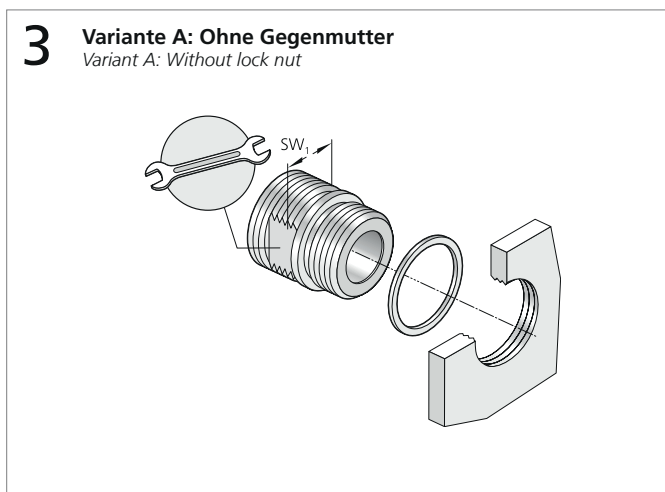

blueglobe CLEAN Plus

blueglobe CLEAN Plus

Einzelteile: Druckschraube DS, Dichtring, Dichteinsatz DE, Doppelnippel DN, Unterlegscheiben S
 Components: Pressure screw DS, sealing ring, sealing insert DE, double nipple DN, washers S

Wichtig! Die Anzahl der Unterlegscheiben ist vom Durchmesser und der Qualität des Kabels abhängig.
 Important! The number of washers depends on the diameter and the quality of the cable.

Montage des Doppelnippel (DN) Variante A mit Anzugsmoment M_{DN}
 Assembly of double nipple (DN) variant A without lock nut to nominal torque M_{DN}

Montage des Doppelnippel (DN) Variante B mit Anzugsmoment M_{DN}
 Assembly of double nipple (DN) variant B without lock nut to nominal torque M_{DN}

4 Variante A Variant A

Montage der Druckschraube (DS) Variante A auf Block
Assembly of pressure screw (DS) variant A on block

Montagehilfe Assembly aid

Größe Size	Prüfdorn-Ø Test mandrel	Scheibenzahl Pcs. of washers	Größe Size	Prüfdorn-Ø Test mandrel	Scheibenzahl Pcs. of washers
bg 208VA cp	–	–	bg 225VA cp	Ø 18 mm	0
bg 210VA cp	Ø 7 mm	0		Ø 17 mm	0
	Ø 6 mm	0		Ø 16 mm	1
	Ø 5 mm	1		Ø 15 mm	2
bg 212VA cp	Ø 7 mm	0	bg 232VA21 cp	Ø 21 mm	0
	Ø 6 mm	0		Ø 20 mm	0
	Ø 5 mm	1		Ø 19 mm	1
bg 212VA5 cp	Ø 3,5 mm	1	bg 232VA cp	Ø 23 mm	0
	Ø 4 mm	1		Ø 22 mm	1
	Ø 4,5 mm	0		Ø 21 mm	1
bg 216VA cp	Ø 9 mm	0		Ø 20 mm	2
	Ø 8 mm	1	bg 240VA cp	Ø 29 mm	0
	Ø 7 mm	1		Ø 28 mm	1
bg 220VA cp	Ø 12 mm	0		Ø 27 mm	2
	Ø 11 mm	0		Ø 26 mm	3
	Ø 10 mm	0	bg 240VA26 cp	Ø 26 mm	0
	Ø 9 mm	1		Ø 25 mm	1
bg 225VA15 cp	Ø 15 mm	0		Ø 24 mm	2
	Ø 14 mm	1		Ø 23 mm	3
	Ø 13 mm	2	bg 250VA35 HTS cp	Ø 35 mm	2
	Ø 12 mm	2		Ø 34 mm	2
				Ø 33 mm	2
				Ø 32 mm	2
				Ø 31 mm	2
				Ø 30 mm	2
			bg 263VA43 HTS cp	Ø 44 mm	0
				Ø 43 mm	1
				Ø 42 mm	1
				Ø 41 mm	1
				Ø 40 mm	2
			bg 263VA55 HTS cp	Ø 55 mm	0
				Ø 54 mm	1
				Ø 53 mm	1
				Ø 52 mm	1