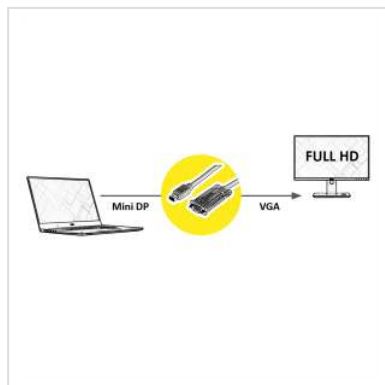

ROLINE Cable MiniDisplayPort - VGA, Mini DP M - VGA M, zwart, 2 m

Art.nr. 11.04.5977
Fabrikant ROLINE
Art.nr. fabrikant 11.04.5977

roline
Designed for Professionals

Mini DisplayPort naar VGA-kabel voor aansluiting van een grafische kaart met Mini DP op een monitor met VGA-aansluiting - met een resolutie tot 1920x1080 / 1920x1200 @60Hz!

- Voor het aansluiten van een grafische kaart met Mini DisplayPort-aansluiting op een VGA-monitor.
- Ondersteunt maximale resoluties tot 1920x1080 @60 Hz
- De vergrendelingsmechanismen van VGA voorkomen dat de stekkers uit de bron/display glijden en beveiligen de verbinding.
- Aansluitingen: Mini DisplayPort Male en VGA Male
- Opmerking: de Mini DisplayPort-VGA-kabel werkt slechts in één richting: de DisplayPort-stekker moet worden aangesloten op het bronapparaat (bijv. grafische kaart)

Technische specificaties

Producent	ROLINE
Produkt groep	Video kabel
Produkt type	Mini DisplayPort-VGA Adapter
Kleur	zwart
Lengte	2 m
Max. Resolutie	1920 x 1080 / 1920 x 1200 @60Hz (2K, Full HD)
Aansluiting kant 1 (PC)	Mini DisplayPort Male

Aansluiting kant 2 (Peripherie)	VGA Male
Type connector kant 1	Mini DisplayPort
M/F kant 1	Male
Type connector kant 2	HD D-Sub 15-pin (HD-15), VGA
M/F kant 2	Male
Toepassing	extern
Handschroeven	ja