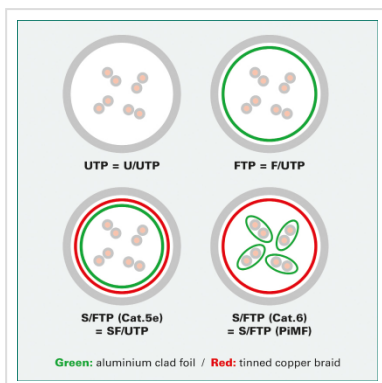

ROLINE S/FTP-(PiMF-) Patchkabel Cat.6A, 10GBit/s, Component Level, LSOH, groen, 20,0 m

Art.nr.	21.15.2839
Fabrikant	ROLINE
Art.nr. fabrikant	21.15.2839
EAN (een stuk)	7611990158546

Kant en klare dubbel afgeschermd (PiMF) Twisted Pair Patchkabel met afgeschermd RJ-45 connectoren aan beide uiteinden. Buigbaar dank zij de aangespoten speciale tule met knikbescherming. Als rangeerkabel in patchkast of als apparaat aansluitkabel in LAN te gebruiken. 1:1 aangesloten volgens EIA/TIA568, 8 aders. Opbouw: 8 aders soepel. Per paar afgeschermd met Polyesterfolie met Alu-laag. Totaalafscherming d.m.v. koperen gevlochten mantel. Hoogwaardige vergulde contacten.

100 % Component level testing

Technische specificaties

Producent	ROLINE
Produkt groep	Twisted Pair Kabel
Produkt type	S/FTP Patchkabel
Kleur	groen
Lengte	20 m
Afschermings type	SFTP
Overdracht kwaliteit	Cat6A / Class EA
Component-Level gecertificeerd	ja

Aantal aders	8
Kabel type	Soepel
Crossed	nee
Kleur (Tule)	groen
Kabel LSOH	ja
Connector type RJ45	Standaard