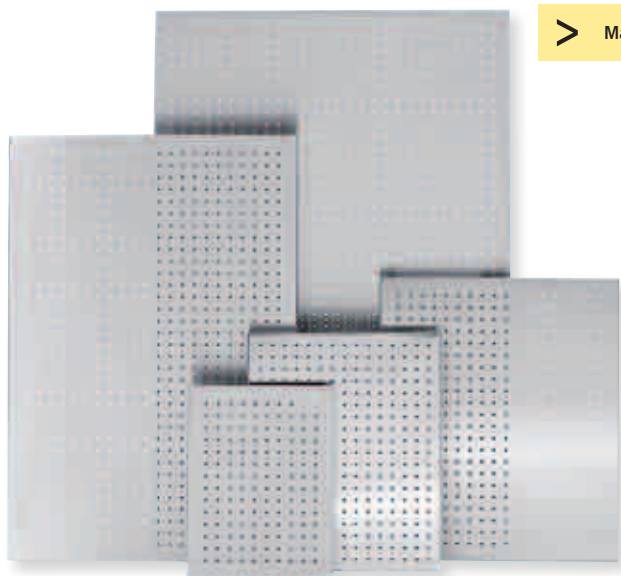

FRANKEN

Alt. x largh. mm	600 x 100	350 x 350	450 x 450	600 x 400	1.000 x 500	800 x 600
rosso	146891	142943	142947	146894	146901	146897
bianco	146892	142944	142948	146895	146903	146898
nero	146893	142946	142949	146896	146904	146900
	---	---	---	---	---	---

Contenitori per chiavi

Con superficie magnetica, scrivibile con pennarelli idrosolubili.

- In vetro, colore bianco
- La fornitura include 6 magneti in acciaio inox

blomus

Alt. x largh. mm	200 x 300	400 x 300
	141606	141608
	---	---

> Magneti da pag. 1027

Lavagna magnetica MURO

In acciaio inox

In varie dimensioni in design elegante.

- Superficie con fori
- Per montaggio verticale od orizzontale

blomus

Alt. x largh. mm	500 x 400	600 x 500	900 x 600	1.150 x 750
	141652	141653	141654	141655
	---	---	---	---

Lavagne magnetiche

In acciaio inox

Pregiata lavagna per avvisi quadrata o rettangolare

- Con superficie spazzolata, otto angoli smussati
- La fornitura include il materiale per il montaggio

Alt. x largh. mm	970 x 600	970 x 970	900 x 1.200	970 x 1.470	970 x 1.970
	527370	527372	527373	527374	532490
	---	---	---	---	---