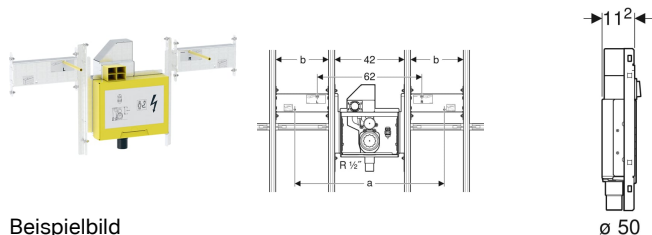

Geberit GIS Set Geberit ONE Waschtisch mit UP-Drehgeruchsverschluss, mit UP-Clou

Beispielbild

Verwendungszwecke

- Zum Einbau in Geberit GIS Tragsysteme für Vorwände, Trennwände oder frei stehende Wände
- Für Geberit ONE Waschtische
- Für Geberit ONE Möbelwaschtische
- Für UP-Armaturen

- Rahmen verzinkt
- UP-Geruchsverschluss mit Serviceöffnung
- Wandeinbaukasten mit Anschlussstutzen aus PE, ø 50 / 56 mm
- Elektroanschlussdose im UP-Gehäuse

Technische Daten

Werkstoff | Stahl

Eigenschaften

- Passend zu Geberit ONE

Lieferumfang

- 2 Konsolen
- Bauschutze
- 2 Gewindestangen M10
- Kupplungsbuchse für Netzanschluss
- Befestigungsmaterial

Art.-Nr.	a	B	Breite Waschtisch	b	H	T	VE1
461.481.00.1	59 cm	50.6 cm	75 cm	17 cm	53.2 cm	11.2 cm	1 St.

Zubehör

- Fertigbauset für Geberit ONE Waschtisch schwebendes Design
- Fertigbauset für Geberit ONE Möbelwaschtisch
- Geberit GIS Rohbaubox für Geberit ONE Spiegelschrank mit Höhe 100 cm

- Nicht geeignet für den Einsatz in Geberit Quattro