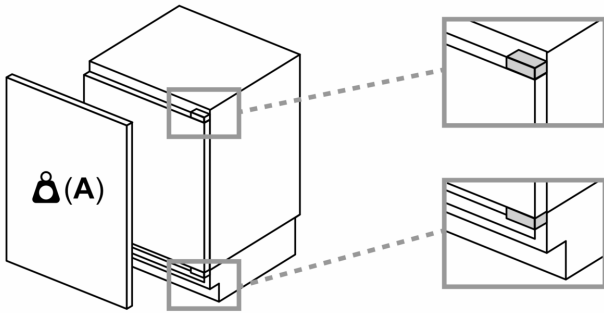

Maße

- Nischenmaße (H x B x T): 82.0 cm x 60.0 cm x 55.0 cm
- Gerätemaße (H x B x T): 82.0 cm x 59.8 cm x 54.8 cm

Zubehör

- 3 x Eierablage

Länderspezifische Optionen

- Auf Basis der Ergebnisse der Normprüfung über 24 Std. Tatsächlicher Verbrauch abhängig von Nutzung/Standort des Geräts.

Sonderzubehör

iQ500, Unterbau-Kühlschrank, 82 x 60 cm, Flachscharnier mit Softeinzug
 KU21RADE0

Maßzeichnungen

Maße in mm
 Empfehlung Spaltmaße für Flachscharnier

F	R	X
16-19	0-3	2,5
20	0-1	3
21	2-3	2,5
	0-1	3
22	2-3	2,5
	0	4
	1	3,5
	2-3	3

Die in der Tabelle empfohlenen Spaltmasse sind einzuhalten, um eine kollisionsfreie Öffnung der Gerätetüre zu gewährleisten und Beschädigungen am Küchenmöbel zu vermeiden.

Maße in mm

Maße in mm

A: Unterbauhöhe
 B: ≥ 560 mm (empfohlen)
 Platz für elektrischen Anschluss
 seitlich rechts oder links neben dem
 Gerät

Maße in mm

A: Lufteintritt ≥ 200 cm²

Maßzeichnungen

Maximal zulässiges Gewicht der Möbelfronten

Montierte Möbelfronten, die das zulässige Gewicht überschreiten, können zu Beschädigungen und zu Funktionsbeeinträchtigungen der Scharniere führen