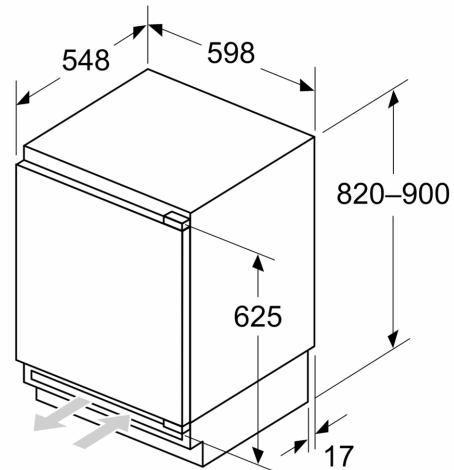

Maße

- Nischenmaße (H x B x T): 82.0 cm x 60.0 cm x 55.0 cm
- Gerätemaße (H x B x T): 82.0 cm x 59.8 cm x 54.8 cm

Zubehör

- 3 x Eierablage

Länderspezifische Optionen

- Auf Basis der Ergebnisse der Normprüfung über 24 Std. Tatsächlicher Verbrauch abhängig von Nutzung/Standort des Geräts.

Sonderzubehör

iQ500, Unterbau-Kühlschrank, 82 x 60 cm, Flachscharnier mit Softeinzug
 KU21RADE0

Maßzeichnungen

Maße in mm
 Empfehlung Spaltmaße für Flachscharnier

F	R	X
16-19	0-3	2,5
20	0-1	3
21	2-3	2,5
	0-1	3
22	2-3	2,5
	0	4
	1	3,5
	2-3	3

Die in der Tabelle empfohlenen Spaltmasse sind einzuhalten, um eine kollisionsfreie Öffnung der Gerätetüre zu gewährleisten und Beschädigungen am Küchenmöbel zu vermeiden.

Maße in mm

Maße in mm

A: Unterbauhöhe
 B: ≥ 560 mm (empfohlen)
 Platz für elektrischen Anschluss
 seitlich rechts oder links neben dem
 Gerät