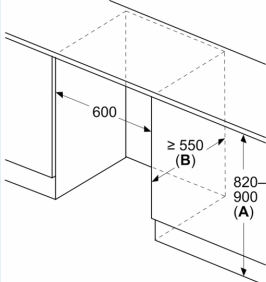

Maße

- Nischenmaße (H x B x T): 82.0 cm x 60.0 cm x 55.0 cm
- Gerätemaße (H x B x T): 82.0 cm x 59.8 cm x 54.8 cm

Zubehör

- 3 x Eierablage

Länderspezifische Optionen

- Auf Basis der Ergebnisse der Normprüfung über 24 Std. Tatsächlicher Verbrauch abhängig von Nutzung/Standort des Geräts.

Sonderzubehör

iQ500, Unterbau-Kühlschrank, 82 x 60 cm, Flachscharnier mit Softeinzug
 KU21RADE0

Maßzeichnungen

Maße in mm
 Empfehlung Spaltmaße für Flachscharnier

F	R	X
16-19	0-3	2,5
20	0-1	3
21	2-3	2,5
	0-1	3
22	2-3	2,5
	0	4
	1	3,5
	2-3	3

Die in der Tabelle empfohlenen Spaltmasse sind einzuhalten, um eine kollisionsfreie Öffnung der Gerätetüre zu gewährleisten und Beschädigungen am Küchenmöbel zu vermeiden.

Maße in mm

Maße in mm

A: Unterbauhöhe
 B: ≥ 560 mm (empfohlen)
 Platz für elektrischen Anschluss
 seitlich rechts oder links neben dem
 Gerät