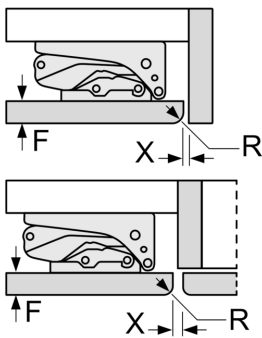

Frischhaltesystem

- 1 hyperFresh <0°C> Schublade - hält Fisch und Fleisch länger frisch

Technische Informationen

- Türanschlag rechts, wechselbar
- Unterbau
- Be- und Entlüftung im Sockelbereich, kein Ausschnitt in der Arbeitsplatte erforderlich
- Länge des Anschlusskabel: 230 cm
- 220 - 240 V

Maße

- Nischenmaße (H x B x T): 82.0 cm x 60.0 cm x 55.0 cm
- Gerätemaße (H x B x T): 82.0 cm x 59.8 cm x 54.8 cm

Zubehör

- 3 x Eierablage

Länderspezifische Optionen

- Auf Basis der Ergebnisse der Normprüfung über 24 Std. Tatsächlicher Verbrauch abhängig von Nutzung/Standort des Geräts.

Sonderzubehör

iQ500, Unterbau-Kühlschrank, 82 x 60 cm, Flachscharnier mit Softeinzug
 KU21RADE0

Maßzeichnungen

Maße in mm
 Empfehlung Spaltmaße für Flachscharnier

F	R	X
16-19	0-3	2,5
20	0-1	3
21	2-3	2,5
	0-1	3
22	2-3	2,5
	0	4
	1	3,5
	2-3	3

Die in der Tabelle empfohlenen Spaltmasse sind einzuhalten, um eine kollisionsfreie Öffnung der Gerätetüre zu gewährleisten und Beschädigungen am Küchenmöbel zu vermeiden.

Maße in mm

Maße in mm

A: Unterbauhöhe
 B: ≥ 560 mm (empfohlen)
 Platz für elektrischen Anschluss
 seitlich rechts oder links neben dem
 Gerät