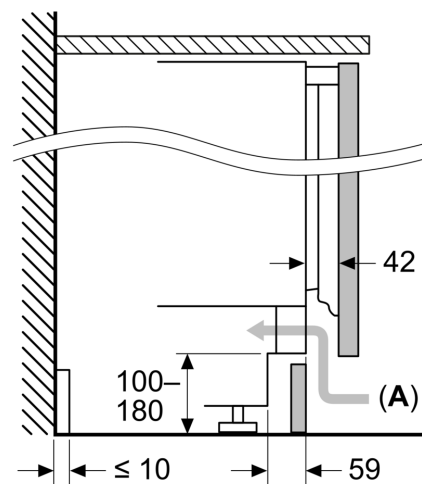

Maße

- Nischenmaße (H x B x T): 82.0 cm x 60.0 cm x 55.0 cm
- Gerätemaße (H x B x T): 82.0 cm x 59.8 cm x 54.8 cm

Zubehör

- 3 x Eierablage

Länderspezifische Optionen

- Auf Basis der Ergebnisse der Normprüfung über 24 Std. Tatsächlicher Verbrauch abhängig von Nutzung/Standort des Geräts.

Sonderzubehör

iQ500, Unterbau-Kühlschrank, 82 x 60 cm, Flachscharnier mit Softeinzug
 KU21RADE0

Maßzeichnungen

Maße in mm
 Empfehlung Spaltmaße für Flachscharnier

F	R	X
16-19	0-3	2,5
20	0-1	3
21	2-3	2,5
	0-1	3
22	2-3	2,5
	0	4
	1	3,5
	2-3	3

Die in der Tabelle empfohlenen Spaltmasse sind einzuhalten, um eine kollisionsfreie Öffnung der Gerätetüre zu gewährleisten und Beschädigungen am Küchenmöbel zu vermeiden.

Maße in mm

Maße in mm

A: Unterbauhöhe
 B: ≥ 560 mm (empfohlen)
 Platz für elektrischen Anschluss
 seitlich rechts oder links neben dem
 Gerät

Maße in mm

A: Lufteintritt ≥ 200 cm²

Maßzeichnungen

Maximal zulässiges Gewicht der Möbelfronten

Montierte Möbelfronten, die das zulässige Gewicht überschreiten, können zu Beschädigungen und zu Funktionsbeeinträchtigungen der Scharniere führen