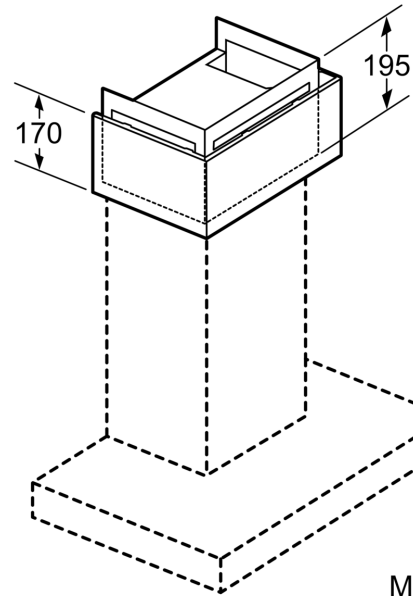

Ausstattung

Technische Daten

Abmessungen des verpackten Gerätes: 475 x 505 x 595 mm
Abmessung der Palette: 205.0 x 80.0 x 120.0
Anzahl Geräte pro Palette: 8
Nettogewicht: 5.4 kg
Bruttogewicht: 8.2 kg
EAN-Nummer: 4242004249825

LONG LIFE UMLUFTSET
Z51FXD2N1

Maßzeichnungen

Maße in mm

Maße in mm

Maße in mm

Maße in mm