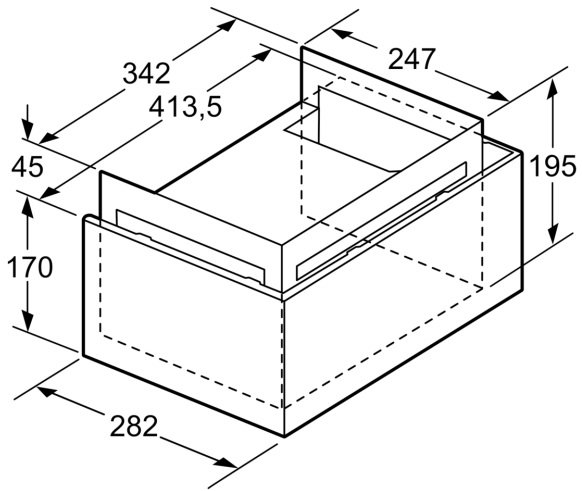

Ausstattung

Technische Daten

Abmessungen des verpackten Gerätes: 475 x 505 x 595 mm
Abmessung der Palette: 205.0 x 80.0 x 120.0
Anzahl Geräte pro Palette: 8
Nettogewicht: 5.4 kg
Bruttogewicht: 8.2 kg
EAN-Nummer: 4242004249825

LONG LIFE UMLUFTSET
Z51FXD2N1

Maßzeichnungen

Maße in mm

Maße in mm

Maße in mm

Maße in mm