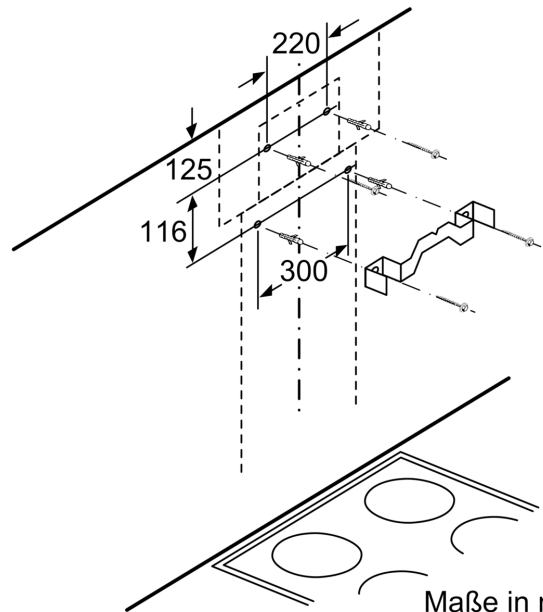

Ausstattung

Technische Daten

Abmessungen des verpackten Gerätes: 475 x 505 x 595 mm
Abmessung der Palette: 205.0 x 80.0 x 120.0
Anzahl Geräte pro Palette: 8
Nettogewicht: 5.4 kg
Bruttogewicht: 8.2 kg
EAN-Nummer: 4242004249825

LONG LIFE UMLUFTSET
Z51FXD2N1

Maßzeichnungen

Maße in mm

Maße in mm

Maße in mm

Maße in mm