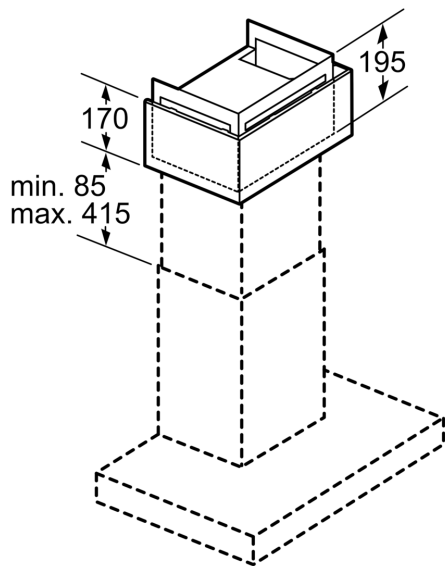

Ausstattung

Technische Daten

Abmessungen des verpackten Gerätes: 475 x 505 x 595 mm
Abmessung der Palette: 205.0 x 80.0 x 120.0
Anzahl Geräte pro Palette: 8
Nettogewicht: 5.4 kg
Bruttogewicht: 8.2 kg
EAN-Nummer: 4242004249825

LONG LIFE UMLUFTSET
Z51FXD2N1

Maßzeichnungen

Maße in mm

Maße in mm

Maße in mm

Maße in mm