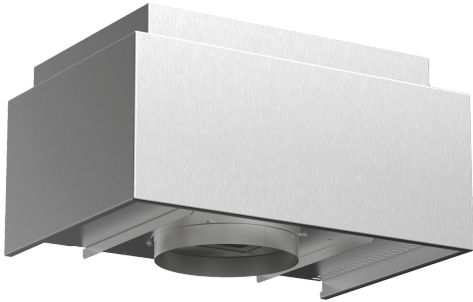

LONG LIFE UMLUFTSET
Z51FXD2N1

Externes Umluftset mit regenerierbarem Long Life Filter: Entfernt Gerüche zuverlässig über einen Zeitraum von bis zu 10 Jahren.

- ✓ Für Umluftbetrieb
- ✓ Kombinierbar mit Wandessen
- ✓ Mehrfach regenerierbarer Long Life Geruchsfilter.
- ✓ Zur Montage auf dem Außenkanal oder Innenkanal von Wandessen
- ✓ Bestehend aus Filtergehäuse mit Designblende, mehrfach regenerierbarem Long Life Aktivkohlefilter, Flexschlauch, 2 Schlauchschellen und Befestigungsmaterial

Ausstattung

Technische Daten

Abmessungen des verpackten Gerätes: 475 x 505 x 595 mm
Abmessung der Palette: 205.0 x 80.0 x 120.0
Anzahl Geräte pro Palette: 8
Nettogewicht: 5.4 kg
Bruttogewicht: 8.2 kg
EAN-Nummer: 4242004249825

LONG LIFE UMLUFTSET
Z51FXD2N1

Ausstattung

Sonderzubehör

- Für Umluftbetrieb
- Kombinierbar mit Wandessen
- Mehrfach regenerierbarer Long Life Geruchsfilter.
- Zur Montage auf dem Außenkanal oder Innenkanal von Wandessen
- Bestehend aus Filtergehäuse mit Designblende, mehrfach regenerierbarem Long Life Aktivkohlefilter, Flexschlauch, 2 Schlauchschellen und Befestigungsmaterial