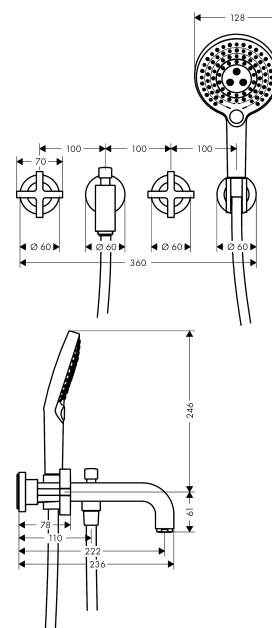

AXOR Citterio

3-Loch Wannenarmatur Unterputz für Wandmontage mit Kreuzgriffen und Rosetten

Oberfläche: **Brushed Bronze** Artikelnummer: **39447140**

Merkmale

- besteht aus: 3-Loch Wannenarmatur, Handbrause, Brausehalter, Brauseschlauch
- 2 Verbraucher
- Ausladung: 222 mm
- Strahlart Armatur: Normalstrahl
- Strahlart Handbrause: Rain, RainAir, WhirlAir
- maximale Durchflussmenge bei 3 bar: 22,5 l/min
- Durchfluss für Wanneneinlauf bei 3 bar: 22,5 l/min
- Durchfluss für Handbrause bei 3 bar: 20 l/min
- Keramikventile heiß/ kalt 180°
- Umsteller mit automatischer Rückstellung
- Rückflussverhinderer
- Anschlussgröße: DN15
- Anschlussart: Grundkörper
- Wandmontage
- min. Betriebsdruck: 1 bar
- max. Betriebsdruck: 10 bar

Technologie

Produktabbildung

Maßzeichnung

AXOR Citterio

3-Loch Wannensarmatur Unterputz für Wandmontage mit Kreuzgriffen und Rosetten

Oberfläche: **Brushed Bronze** Artikelnummer: **39447140**

Durchflussdiagramm