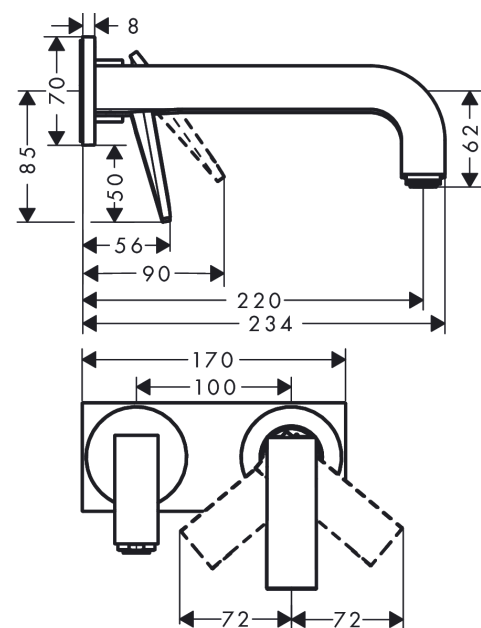

AXOR Citterio

Einhebel-Waschtischmischer Unterputz für Wandmontage mit Hebelgriff, Auslauf 220 mm und Platte - Rautenschliff

Oberfläche: **Brushed Brass** Artikelnummer: **39171950**

Merkmale

- besteht aus: Einhebel-Waschtischmischer Unterputz für Wandmontage, Ablaufgarnitur
- Ausladung: 220 mm
- Griffvariante: Hebelgriff
- Strahlart: Normalstrahl
- maximale Durchflussmenge bei 3 bar: 5 l/min
- Keramikmischsystem
- für Durchlauferhitzer geeignet
- unverschleißbare Ablaufgarnitur
- Anschlussart: Grundkörper
- Anschlussgröße: DN15
- Griff rechts oder links positionierbar, abhängig von der Installation des Grundkörpers
- EU-Taxonomie: max. 6 l/min - wesentlicher Beitrag (SC) möglich
- DVGW_NW-6512DM0557
- PA-IX 17510/IO

Technologie

Designpreise

Zertifikate / Nachhaltigkeit

Produktabbildung

Maßzeichnung

AXOR Citterio

Einhebel-Waschtismischer Unterputz für Wandmontage mit Hebelgriff, Auslauf 220 mm und Platte - Rautenschliff

Oberfläche: **Brushed Brass** Artikelnummer: **39171950**

Durchflussdiagramm