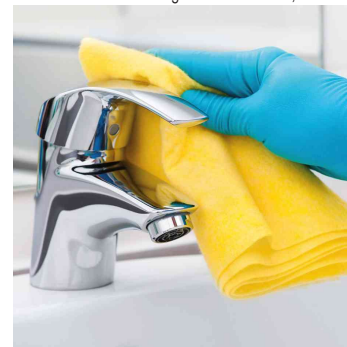

farbig sortiert: sortiert in den Farben blau, weiß, rosa, grün & gelb

Exemples d'utilisation :

- pour nettoyer l'acier inoxydable sans laisser de traces
- pour tous les travaux de nettoyage dans les cuisines, les chambres d'hôtel, les chambres d'hôpital & les laboratoires

Adapté pour :

- hôpitaux
- hôtels
- laboratoires

Chiffon multi-usage Tetra Premium, blanc

Chiffon multi-usage Tetra Premium, bleu

Chiffon multi-usage Tetra Premium, jaune

Chiffon multi-usage Tetra Premium, rose

Chiffon multi-usage Tetra Premium, vert

Visuel de référence ; montre des domaines d'utilisation

Visuel de référence ; montre le produit en utilisation

Visuel de référence ; montre le produit en utilisation