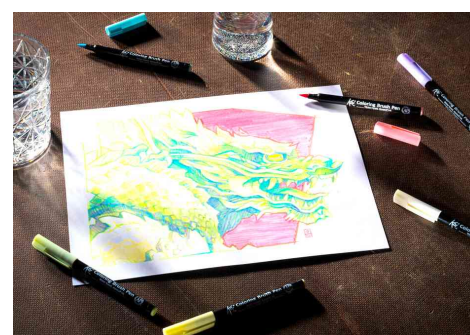

Feutre pinceau Koi Colouring Brush Pen "Pastel", étui de 6

- avec pointe pinceau flexible et robuste en nylon
- reprend sa forme initiale après chaque coup de pinceau
- pour tracer des lignes de différentes épaisseurs
- encre à base d'eau pour peindre de magnifiques dégradés
- assorti en 6 couleurs pastel
- vendu uniquement au conditionnement

Exemples d'utilisation :

- illustration
- calligraphie

Adapté pour :

- dessinateurs
- auteurs de manga
- auteurs de BD
- artistes amateurs

Feutre pinceau Koi Colouring Brush Pen "Pastel"

Aperçu des couleurs