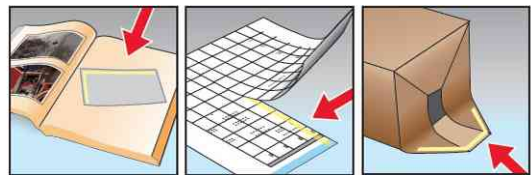

Kleberoller "GLUEROLLER", permanent

- Einweg-Kleberoller
- lösungsmittelfrei
- mit Schutzkappe
- schmales, handliches Design
- einfaches und sauberes Verkleben leichter Materialien

Anwendungsbeispiele:

- zum Verkleben von Papier und Pappe
- zum Einkleben von Fotos
- zum Einpacken von Geschenken und Paketen

Kleberoller "permanent"

Kleberoller, Anwendungsbeispiele

Produkt	Ausführung	Maße	Farbe	VE	Hersteller- Nummer	Bestell- Nummer
Kleberoller "GLUEROLLER"	permanent	8 mm x 10 m	rot		K38112	5638106