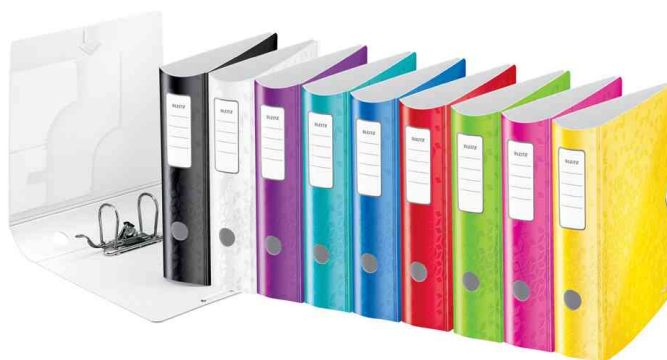

Symbolbild: 180° Ordner Active WOW, 80 mm, Sammelabbildung

Produkt	Ausführung	Rückenbreite	Format	Farbe	VE	Hersteller-Nummer	Bestell-Nummer
Ordner Active WOW	Kunststoff	60 mm	A4	blau	5 Stück	1107-00-36	80110736
		60 mm	A4	eisblau		1107-00-51	80110751
	Kunststoff	60 mm	A4	farbig sortiert	5 Stück	1107-00-99	80110799
		60 mm	A4	gelb		1107-00-16	80110716
	Kunststoff	60 mm	A4	grün	5 Stück	1107-00-54	80110754
		60 mm	A4	pink		1107-00-23	80110723
	Kunststoff	60 mm	A4	rot	5 Stück	1107-00-26	80110726
		60 mm	A4	schwarz		1107-00-95	80110795
	Kunststoff	60 mm	A4	violett	5 Stück	1107-00-62	80110762
		60 mm	A4	weiß		1107-00-01	80110701
	Kunststoff	80 mm	A4	blau	5 Stück	1106-00-36	80110636
		80 mm	A4	eisblau		1106-00-51	80110651
	Kunststoff	80 mm	A4	farbig sortiert	5 Stück	1106-00-99	80110699
		80 mm	A4	gelb		1106-00-16	80110606
	Kunststoff	80 mm	A4	grün	5 Stück	1106-00-54	80110654
		80 mm	A4	pink		1106-00-23	80110623
	Kunststoff	80 mm	A4	rot	5 Stück	1106-00-26	80110626
		80 mm	A4	schwarz		1106-00-95	80110695
	Kunststoff	80 mm	A4	violett	5 Stück	1106-00-62	80110662
		80 mm	A4	weiß		1106-00-01	80110601