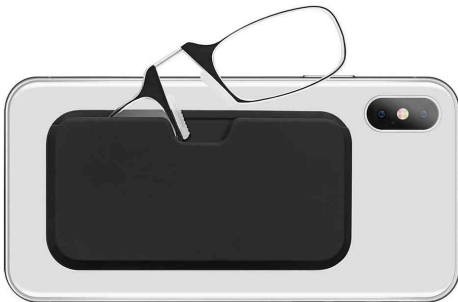

## Zweit-Lesebrille "Flexi", bügellos, 15er Display

Diese bügellose, extraflache Brille ist die ideale Lesehilfe für unterwegs!

- Gläser aus Kunststoff in 3 Dioptrienstärken (2,0 bis 3,0)
- durch den flexiblen Mittelsteg und die rutschfesten Nasenpads passt sie sich jeder Nasenform an
- inkl. schwarzen Hardcase mit Klebepads zur Befestigung auf der Smartphones-Rückseite
- Maße Etui: (B)97 x (T)50 x (H)4 mm
- Header in deutscher Sprache
- die Lieferung erfolgt sortiert: 3 x 2,0 Dioptrien, 6 x 2,5 Dioptrien, 6 x 3,0 Dioptrien
- Maße Display: (B)220 x (T)160 x (H)235 mm
- Lieferung erfolgt inkl. Dekobrille

### Anwendungsbeispiele:

- Zweit- oder Ersatzbrille
- für Kleingedrucktes

### Für wen geeignet

- Apotheken
- Totto Lotto
- Senioren

Symbolbild: zeigt die einfache Befestigung am Smartphone

Zweit-Lesebrille "Flexi", bügellos & flexibel

Zweit-Lesebrille "Flexi", bügellos, 15er Display