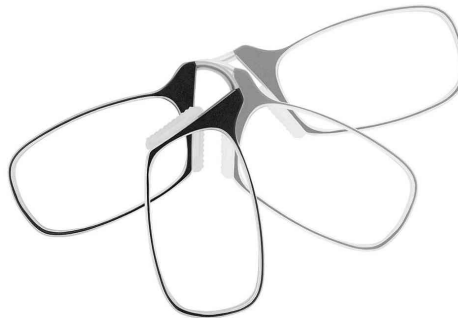

## Zweit-Lesebrille "Flexi", bügellos, 15er Display

Diese bügellose, extraflache Brille ist die ideale Lesehilfe für unterwegs!

- Gläser aus Kunststoff in 3 Dioptrienstärken (2,0 bis 3,0)
- durch den flexiblen Mittelsteg und die rutschfesten Nasenpads passt sie sich jeder Nasenform an
- inkl. schwarzen Hardcase mit Klebepads zur Befestigung auf der Smartphones-Rückseite
- Maße Etui: (B)97 x (T)50 x (H)4 mm
- Header in deutscher Sprache
- die Lieferung erfolgt sortiert: 3 x 2,0 Dioptrien, 6 x 2,5 Dioptrien, 6 x 3,0 Dioptrien
- Maße Display: (B)220 x (T)160 x (H)235 mm
- Lieferung erfolgt inkl. Dekobrille

### Anwendungsbeispiele:

- Zweit- oder Ersatzbrille
- für Kleingedrucktes

### Für wen geeignet

- Apotheken
- Totto Lotto
- Senioren

Symbolbild: zeigt die einfache Befestigung am Smartphone

Zweit-Lesebrille "Flexi", bügellos & flexibel

Zweit-Lesebrille "Flexi", bügellos, 15er Display

Produkt	Ausführung	Maße	Farbe	VE	Hersteller- Nummer	Bestell- Nummer
Zweit-Lesebrille "Flexi", Display	sortiert		schwarz	15 Stück	271 41599	62141599