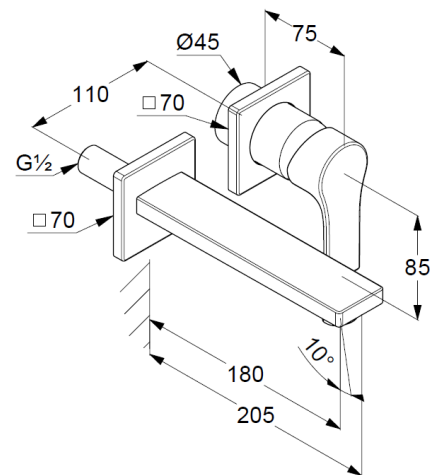

Technische Daten/ Technical Data

KLUDI Zenta
Unterputz-Waschtisch-Einhandmischer
DN 15

Artikel- Nr.:
482440565

Oberfläche:
05 chrom

Artikeltext
Hersteller KLUDI GmbH & Co. KG
Typ: KLUDI Zenta
Unterputz-Waschtisch-Einhandmischer
Ausladung 180mm
Artikel- Nr.: 482440565

Waschtisch-Wandarmatur
Unterputz-Waschtisch-2-Loch-Wandarmatur
Einhebelmischer
Feinbau-Set ohne Unterputz-Rohbau-Set
für Unterputzkörper KLUDI Art. Nr. 38242
für Wandeinbau
vertikale Wandmontage
geschlossener Hebel, Metall
Strahlregler, S-Pointer M24
Durchflussmenge bei 3 bar 7 l/min.
fester Auslauf

Produktabbildung/ Product picture

Maßzeichnung/ Dimensional drawing

Durchfluss/ Flow rate