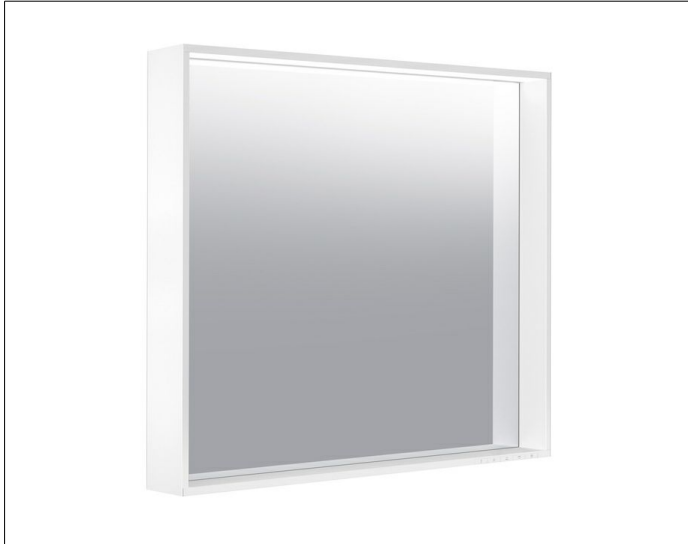

**X-Line**

**33297292503 Lichtspiegel**

**PRODUKT**

**ZEICHNUNG**

**PRODUKTBESCHREIBUNG**

stufenlos einstellbare Lichtfarbe von 2700 Kelvin (warmweiß) bis 6500 Kelvin (Tageslicht)

umlaufender Aluminium-Rahmen, lackiert

Bedienung:

Tastenfeld mit kapazitiver Touch-Sensorik, DALI-steuerbar

Beleuchtung:

LED (Lebensdauer > 30.000 Stunden), Hauptlicht (Ober- und Wandbeleuchtung) und

Waschtischbeleuchtung separat stufenlos dimmbar

sowie ein-/ausschaltbar

EEK: C ,

**OBERFLÄCHE**

inox

**ABMESSUNG**

800 x 700 x 105 mm