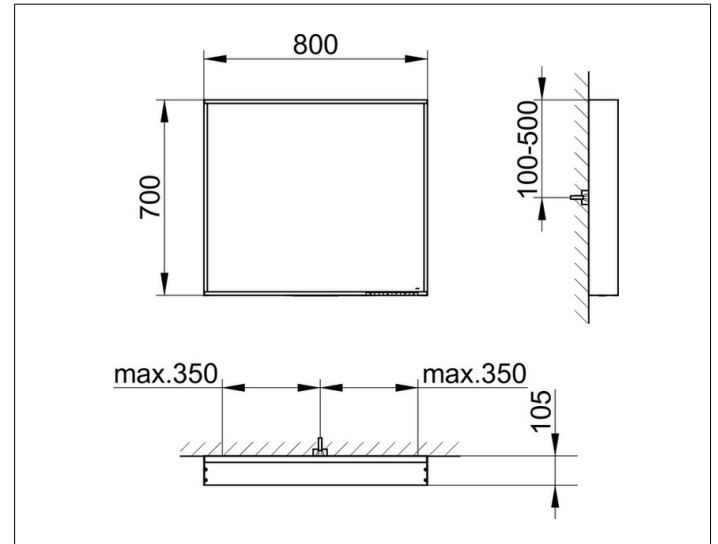

**X-Line**

**33297292503 Lichtspiegel**

**PRODUKT**

**ZEICHNUNG**

**PRODUKTBESCHREIBUNG**

stufenlos einstellbare Lichtfarbe von 2700 Kelvin (warmweiß) bis 6500 Kelvin (Tageslicht)

umlaufender Aluminium-Rahmen, lackiert

sowie ein-/ausschaltbar

EEK: C ,

**OBERFLÄCHE**

inox

**ABMESSUNG**

800 x 700 x 105 mm