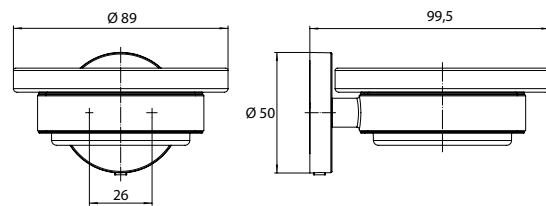

PRODUKTINFORMATION

Seifenhalter weiss

Art.-Nr.4330 139 00

Schale Kristallglas, klar