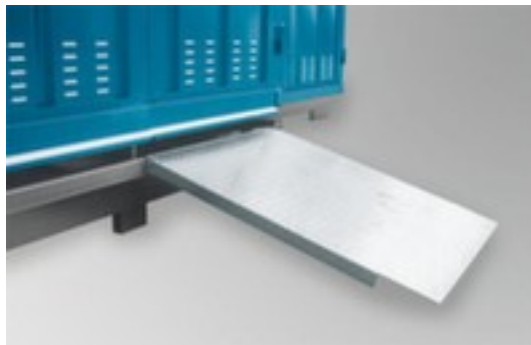

rampe pour diable pour conteneurs pour produits dangereux

longueur x largeur 1200 x 1000 mm

Numéro d'article: 201489

rampe pour diable pour conteneurs pour produits dangereux

- longueur x largeur 1200 x 1000 mm

Détails techniques

équipement du poste de travail	accessoires	longueur	1200 mm
type d'aide au chargement	rampe pour diable	largeur	1000 mm
Accessoires pour	conteneurs pour produits dangereux	Poids	53 kg