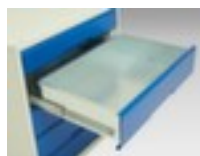

bott **armoire à tiroirs** verso

hauteur x largeur x profondeur 900 x 525 x 550 mm, 6 tiroir(s)

Numéro d'article: 231973

armoire à tiroirs

- hauteur x largeur x profondeur 900 x 525 x 550 mm
- 6 tiroir(s)
- structure en acier

Détails techniques

| | | | |
|----------------|-------------------|--------------------------|--------------------------|
| type de meuble | armoire | couleur du corps | gris clair // RAL7035 |
| type d'armoire | armoire à tiroirs | couleur de la face avant | bleu gentiane // RAL5010 |
| matériau | acier | surface de corps | |