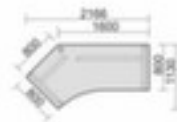

Gera

In hoogte verstelbaar hoekbureau

Pro

hoogte x breedte x diepte 680 - 820
x 2166 x 1130 mm, blad van
fijnspaanplaat met
onderhoudsvriendelijke
melamineharscoating in decor
lichtgrijs, verdieping links, hoek 135 °,
4-voetonderstel met slag- en
krasvaste poedercoating in
zilverkleurig, ronde buis

geramöbel

2 YEARS
WARRANTY

Artikelnummer: 145179

Gera Hoekbureau Pro

verdieping links

In hoogte verstelbaar hoekbureau

- hoogte x breedte x diepte 680 - 820 x 2166 x 1130 mm
- blad van fijnspaanplaat met onderhoudsvriendelijke melamineharscoating in decor lichtgrijs
- bladdikte 25 mm
- verdieping links, hoek 135 °
- 4-voetonderstel met slag- en krasvaste poedercoating in zilverkleurig
- rand met stootvaste ABS-lijmrand
- ronde buis
- frame met stelschroeven
- door kabelkanaal horizontaal elektrificeerbaar
- 2 jaar garantie

Technische details

meubeltype	tafel	bladrand	ABS-rand
type tafel	bureau	dikte plaat	25 mm
tafelement	grondelement	vorm onderstel	4-voetonderstel
hoogte	680-820 mm	oppervlak onderstel	m. poedercoating
breedte	2166 mm	kleur onderstel	zilverkleurig
diepte	1130 mm	buisvorm	ronde buis
plaatvorm	hoek	onderbouw	stelschroeven
verdieping	links	in hoogte verstelbaar	ja
hoek	135 °	elektrificeerbaar	ja
materiaal plaat	fijnspaanplaat	garantie	2 jaar
oppervlak plaat	m. melamineharscoating	gewicht	59 kg
kleur plaat	lichtgrijs		