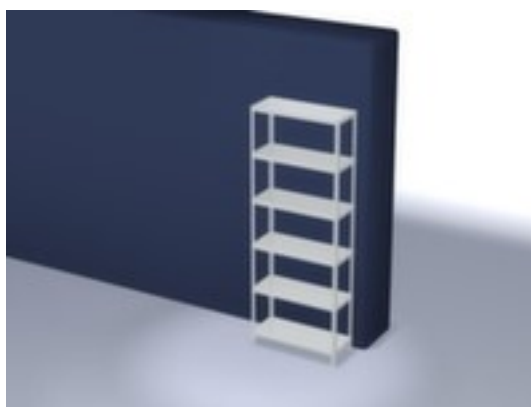

hofs magazijnstelling - grondveld

hoogte x breedte x diepte 2500 x 1000 x 400 mm, veldlast 750 kg / vaklast 125 kg, 6 niveaus met Stalen bodem, gebruik eenzijdig - ontworpen voor plaatsing tegen een wand, standers verzinkt met kunststof coating in RAL7035 lichtgrijs, niveaus verzinkt met kunststof coating in RAL7035 lichtgrijs

Artikelnummer: 602513

hofs
REGALSYSTEME

hofs Systemenschroefstelling

Basisstelling

magazijnstelling - grondveld

- Geschikt voor archiefruimtes en magazijnen
- schroefstelsysteem
- hoogte x breedte x diepte 2500 x 1000 x 400 mm
- veldlast 750 kg / vaklast 125 kg
- vak breedte x diepte 1000 x 400 mm
- 6 niveaus met Stalen bodem
- 3-voudige veiligheidsrand van 40 mm hoog en gesloten hoeken

- vakhoogtes zijn afhankelijk van het doel en uw behoeften verstelbaar in stappen van 25 mm
- gebruik eenzijdig - ontworpen voor plaatsing tegen een wand
- constructie van staal
- staanders verzinkt met kunststof coating in RAL7035 lichtgrijs
- niveaus verzinkt met kunststof coating in RAL7035 lichtgrijs
- inhoud levering: basisstelling met 4 staanders, aantal niveaus zie aanbod
- Leveringstoestand gedemonteerd
- GS-getest, RAL-keurmerk
- 5 jaar garantie
- volgens DIN EN 15635 moeten legbordstellingen die 4 keer zo hoog zijn als de stellingdiepte (verhouding 4:1) aan de vloer worden bevestigd en geborgd
- eenzijdig met de hand te bevoorraden stellingen met een hoogte vanaf 2.500 mm moeten altijd worden geborgd
- extra legborden/niveaus zijn leverbaar als accessoire en zijn uit te breiden tot de maximale veldlast
- De aangegeven vaklasten gelden bij een gelijkmatig verdeelde belasting