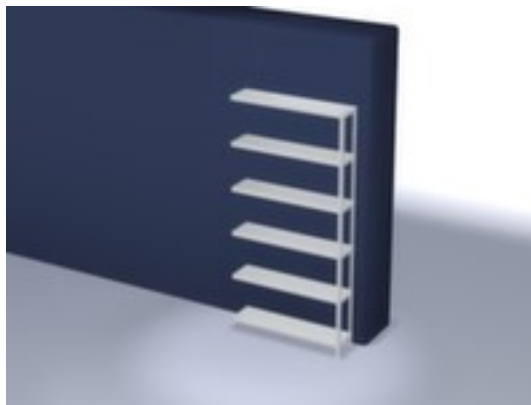

hofs magazijnstelling - aanbouwveld

hoogte x breedte x diepte 2500 x
1300 x 300 mm, veldlast 750 kg /
vaklast 125 kg, 6 niveaus met Stalen
bodem, gebruik eenzijdig -
ontworpen voor plaatsing tegen een
wand, staanders verzinkt met
kunststof coating in RAL7035 lichtgrijs,
niveaus verzinkt met kunststof
coating in RAL7035 lichtgrijs

Artikelnummer: 615344

hofs
REGALSYSTEME

hofs Systemenschroefstelling

Aanbouwstelling

magazijnstelling - aanbouwveld

- Geschikt voor archiefruimtes en magazijnen
- schroefstelsysteem
- hoogte x breedte x diepte 2500 x 1300 x 300 mm
- veldlast 750 kg / vaklast 125 kg
- vak breedte x diepte 1300 x 300 mm
- 6 niveaus met Stalen bodem
- 3-voudige veiligheidsrand van 40 mm hoog en gesloten hoeken

- vakhoogtes zijn afhankelijk van het doel en uw behoeften verstelbaar in stappen van 25 mm
- gebruik eenzijdig - ontworpen voor plaatsing tegen een wand
- constructie van staal
- staanders verzinkt met kunststof coating in RAL7035 lichtgrijs
- niveaus verzinkt met kunststof coating in RAL7035 lichtgrijs
- inhoud levering: aanbouwstelling met 2 staanders, aantal niveaus zie aanbod
- Leveringstoestand gedemonteerd
- GS-getest, RAL-keurmerk
- 5 jaar garantie
- volgens DIN EN 15635 moeten legbordstellingen die 4 keer zo hoog zijn als de stellingdiepte (verhouding 4:1) aan de vloer worden bevestigd en geborgd
- eenzijdig met de hand te bevoorraden stellingen met een hoogte vanaf 2.500 mm moeten altijd worden geborgd
- extra legborden/niveaus zijn leverbaar als accessoire en zijn uit te breiden tot de maximale veldlast
- De aangegeven vaklasten gelden bij een gelijkmatig verdeelde belasting