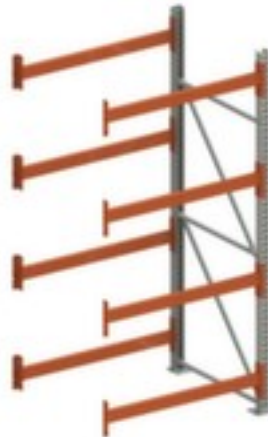

META breedvakstelling Multipal S

aanbouwveld, hoogte x breedte x diepte 2700 x 1385 x 1100 mm, vaklast 1300 kg, 4 niveaus met traversen, gebruik eenzijdig - ontworpen voor plaatsing tegen een wand, staanders met corrosiebeschermende zinklaag, traversen met slag- en krasvaste poedercoating in RAL2001 roodoranje

Artikelnummer: 659328

Das Lagersystem

META Breedvakstelling Multipal S

Aanbouwstelling

breedvakstelling

- voor de opslag van extreem zware en volumineuze goederen
- geschikt voor grote goederen
- aanbouwveld
- kliksysteem
- hoogte x breedte x diepte 2700 x 1385 x 1100 mm

- veldlast 10100 kg
- vaklast 1300 kg
- vak breedte x diepte 1300 x 1100 mm
- 4 niveaus met traversen
- per 50 mm verstelbaar
- gebruik eenzijdig - ontworpen voor plaatsing tegen een wand
- constructie van staal
- staanders met corrosiebeschermende zinklaag
- traversen met slag- en krasvaste poedercoating in RAL2001 roodoranje
- inhoud levering: aanbouwstelling met 1 staanderframe incl. vloerankers en niveaus zie aanbod
- Leveringstoestand gedemonteerd
- 5 jaar garantie
- extra legborden/niveaus zijn leverbaar als accessoire en zijn uit te breiden tot de maximale veldlast
- De aangegeven vaklasten gelden bij een gelijkmatig verdeelde belasting
- veiligheid wat betreft materiaal, constructie en statica bij bedrijfsmatig gebruik aangetoond door het keurmerk RAL-RG 614/1 (21)
- montage-instructie: insteekbare balken met borgpennen