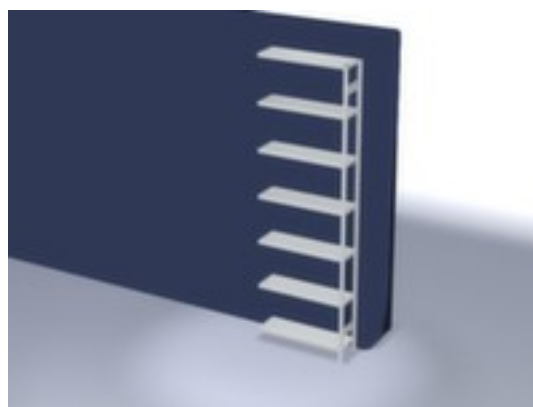

hofsysteemstelling - aanbouwveld

hoogte x breedte x diepte 3000 x 1010 x 335 mm, vaklast 220 kg, 7 niveaus met Stalen bodem, opstelhoek recht, gebruik tweezijdig - flexibele opstelling vrijstaand in de ruimte mogelijk, staanders verzinkt met kunststof coating in RAL7035 lichtgrijs, niveaus verzinkt met kunststof coating in RAL7035 lichtgrijs

Artikelnummer: 860268

hofsysteem
REGALSYSTEME

hofs Traversenstelling

Aanbouwstelling

systeemstelling - aanbouwveld

- Geschikt voor magazijn en werkplaats
- kliksysteem
- hoogte x breedte x diepte 3000 x 1010 x 335 mm
- veldlast 1700 kg
- vaklast 220 kg
- vak breedte x diepte 1000 x 300 mm
- 7 niveaus met Stalen bodem

- Per 25 mm verstelbaar
- opstelhoek recht
- gebruik tweezijdig - flexibele opstelling vrijstaand in de ruimte mogelijk
- Hoge stabiliteit door stabilisatieliggers
- staander met voetplaten en profielafdekplaten van kunststof aan bovenzijde voor een nette afwerking aan de boven- en onderkant
- constructie van staal
- staanders verzinkt met kunststof coating in RAL7035 lichtgrijs
- niveaus verzinkt met kunststof coating in RAL7035 lichtgrijs
- inhoud levering: aanbouwstelling met 1 staanderframe en niveaus zie aanbod
- Leveringstoestand gedemonteerd
- RAL-keurmerk
- 5 jaar garantie
- volgens DIN EN 15635 moeten legbordstellingen die 4 keer zo hoog zijn als de stellingdiepte (verhouding 4:1) aan de vloer worden bevestigd en geborgd
- De aangegeven vaklasten gelden bij een gelijkmatig verdeelde belasting
- extra legborden/niveaus zijn leverbaar als accessoire en zijn uit te breiden tot de maximale veldlast