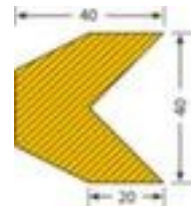

## Moravia Eckenschutz

Form Trapez, Höhe x Länge x Breite  
40 x 1000 x 40 mm, aus Polyurethan,  
in gelb/schwarz, selbstklebend

Artikelnummer: 520051

**MORAVIA**  
kompetent und fair

### Eckenschutz

Eckenschutz

- für den Innen- und Außenbereich geeignet
- Form Trapez
- Höhe x Länge x Breite 40 x 1000 x 40 mm
- aus Polyurethan
- in gelb/schwarz
- selbstklebend
- temperaturbeständig von -40 °C bis +90 °C
- gemäß DIN 4844 und Brandschutzklasse UL94HB