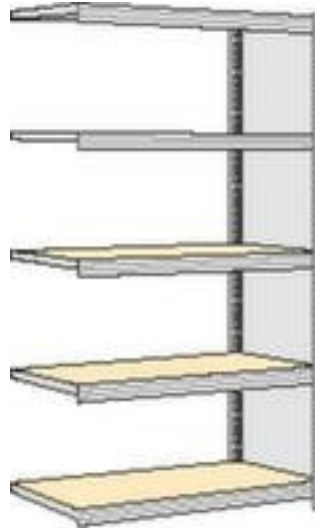

regalwerk

Lagerregal - Anbaufeld

Höhe x Breite x Tiefe 2000 x 1285 x 426 mm, Fachlast 250 kg, 5 Ebene(n) mit Holzboden, Aufstellwinkel gerade, Nutzung beidseitig, Ständer mit korrosionsschützender Zinkbeschichtung

Artikelnummer: 525275

[REGALWERK]

regalwerk Spanplatten-Steckregal

Anbauregal

Lagerregal - Anbaufeld

- Geeignet für Archiv- und Lagerräume
- Stecksystem
- Höhe x Breite x Tiefe 2000 x 1285 x 426 mm
- Feldlast 2000 kg
- Fachlast 250 kg
- Fach Breite x Tiefe 1285 x 400 mm
- 5 Ebene(n) mit Holzboden
- Im Raster von 25 mm verstellbar
- Aufstellwinkel gerade
- Nutzung beidseitig
- Hohe Stabilität durch Aussteifungstraversen

- Konstruktion aus Stahl
- Ständer mit korrosionsschützender Zinkbeschichtung
- Lieferumfang: Anbauregal mit 1 Ständerrahmen und Ebenen gem. Angebot
- Die Anlieferung erfolgt vormontiert
- GS-geprüft, RAL-Gütezeichen
- 5 Jahre Garantie
- nach DIN EN 15635 müssen Fachbodenregale ab einer 4-fachen Höhe zur Regaltiefe (Verhältnis 4:1) am Boden befestigt und gesichert werden
- Die angegebenen Fachlasten gelten bei gleichmäßiger Lastverteilung
- Zusätzliche Böden/Ebenen sind als Zubehör erhältlich und bis zur max. Feldlast erweiterbar

Technische Details

Möbeltyp	Regal	Höhenverstellraster Ebene	25 mm
Regaltyp	Lagerregal	Nutzung	beidseitig
Regalsystem	Stecksystem	Böden- / Ebenentyp	Holzboden
Regalfeld geeignet für (Branche/Bereich)	Anbaufeld Archiv- und Lagerräume	Oberfläche Ständer	verzinkt
Material	Stahl	Oberfläche Traversen	verzinkt
Höhe	2000 mm	Aufstellwinkel Ausrichtung	gerade
Breite	1285 mm	Stabilität / Aussteifung / Verst	Aussteifungstraversen
Tiefe	426 mm	Lieferumfang	Anbauregal mit 1 Ständerrahmen und Ebenen gem. Angebot
Fachlast	250 kg	Farbe Ausführung	verzinkt
Feldlast	2000 kg	Anlieferung	vormontiert
Böden / Ebenen Anzahl	5 Stück	Zertifizierung	GS // RAL-Gütezeichen
Fachbreite	1285 mm	Garantie	5 Jahre
Fachtiefe	400 mm	Gewicht	57,72 kg