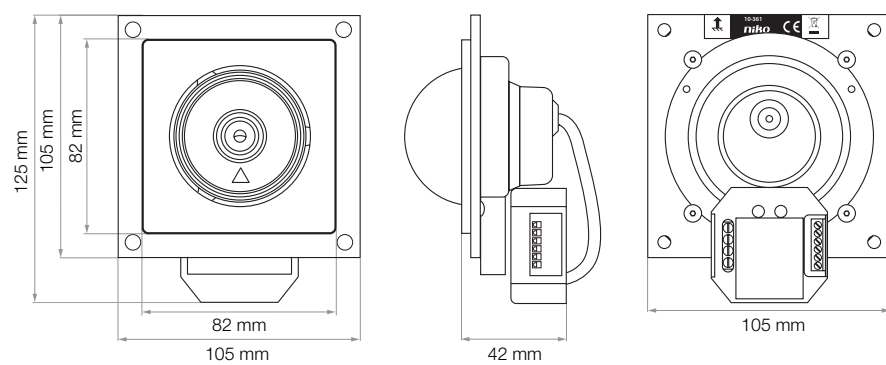

Domecamera-module voor modulaire buitenpost

10-361

4 jaar
garantie

De domecamera-module zorgt voor een uitstekende kleurenbeeldkwaliteit. De beeldsensor heeft een hoge resolutie en hoge lichtgevoeligheid, zowel bij dag/nacht als bij sterk contrast of tegenlicht. De camera heeft een beeldhoek van 90° en kan horizontaal en verticaal worden bijgericht. De module is vervaardigd uit zwart geanodiseerd aluminium met domekoepel van acrylglas.

De domecamera-module wordt geleverd met een geïntegreerde tweedraadse videozender (10-498).

Technische gegevens

Domecamera-module voor modulaire buitenpost

- afmetingen: 125 x 105 x 42 mm (HxBxD)
 - afwerkingskleur: zwart geanodiseerd aluminium en acrylglas
 - omgevingstemperatuur: -10 tot +50°C
 - beschermingsgraad: IP44
 - vandaalbestendig: ja
 - ingangsstroom (rust): I(a) = 0 mA, I(P) = 60 mA
 - max. ingangsstroom: I(Pmax) = 60 mA
 - draadtechniek: 6-draads
 - markering: CE
-
- camera met BLC, AGC en AWB
 - beeldsensor: 0,8 cm (1/3") DPS
 - resolutie: 700 horizontale tv-lijnen
 - diafragma: F1,2
 - brandpuntafstand: 3,6 mm
 - lichtgevoeligheid: 0,002 lux
 - beeldhoek: 90° diagonaal (richtbaar 60° horizontaal/verticaal)
 - configureerbaar met de Niko configuratiesoftware voor toegangscontrole
 - Markering: CE

Afmetingen

Aansluitschema