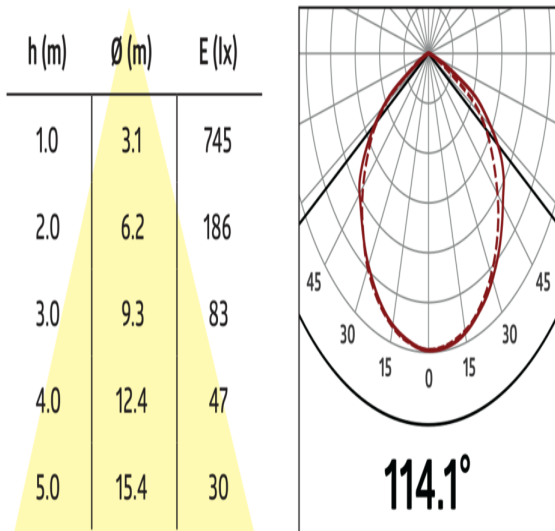

Stralingshoek

© 2022 B.E.G. Brück Electronic GmbH