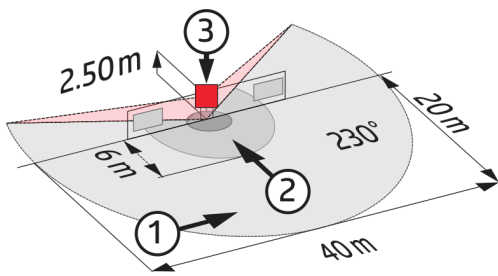

Technische gegevens

Spanning:	110 - 240 V AC 50 / 60 Hz
Afmetingen:	220 x 190 x 250 mm
Lichtstroom / sterke:	Ledprint vast gemonteerd Lichtkleur: 4000 K neutraal wit Lichtstroom lamp: 2100 lm Peak: 1006 cd

Afmetingen 92626

Afmetingen 92627

Detectie bereik

- 1: Dwars langs de melder lopen
- 2: Frontaal naar de melder lopen
- 3: Kleinere bewegingen

h (m)	Ø (m)	E (lx)
1.0	3.1	745
2.0	6.2	186
3.0	9.3	83
4.0	12.4	47
5.0	15.4	30