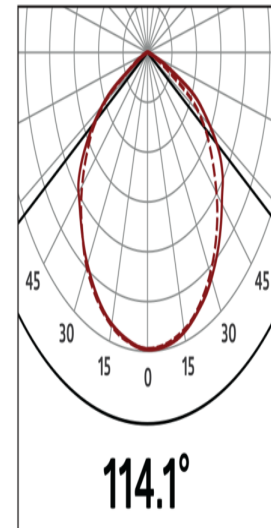

Technische gegevens

Spanning:	110 - 240 V AC 50 / 60 Hz
Afmetingen:	220 x 190 x 250 mm
Lichtstroom / sterke:	Ledprint vast gemonteerd Lichtkleur: 4000 K neutraal wit Lichtstroom lamp: 2100 lm Peak: 1006 cd

Afmetingen 92626

Afmetingen 92627

Detectie bereik

- 1: Dwars langs de melder lopen
- 2: Frontaal naar de melder lopen
- 3: Kleinere bewegingen

h (m)	Ø (m)	E (lx)
1.0	3.1	745
2.0	6.2	186
3.0	9.3	83
4.0	12.4	47
5.0	15.4	30