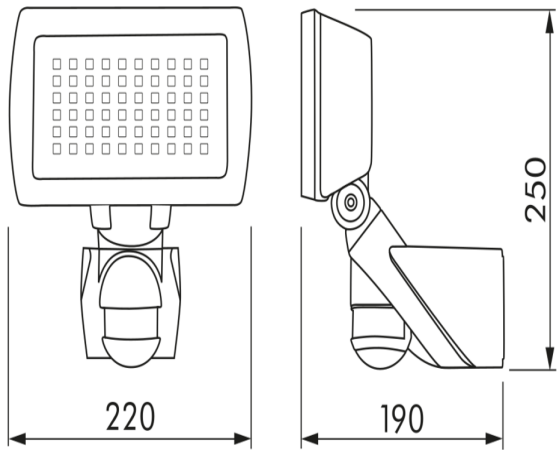

LED-Stralers - Met bewegingsmelder

FL2N-LED-230

zwart mat , Code 92626 wit mat , Code 92627

Productinformatie

Uitlopend product

- Draaibare LED-straler met bewegingsmelder voor wandmontage buiten
- Straler zwenkbaar over drie assen en de positie is fixeerbaar met de draaivergrendeling
- Zeer robuuste behuizing van gegoten aluminium met rvs schroeven
- Gemakkelijk te monteren grondplaat met elektrische aansluiting, straler eenvoudig vastklikken en vergrendelen
- Zeer energiezuinig en lange levensduur dankzij hoogwaardige LED-techniek en uitstekend temperatuurmanagement
- Breed uitstralend licht voor een gelijkmatige verlichting van grote oppervlakken
- PIR-melder met een groot detectiebereik en onderkruipbeveiliging
- Melderinstelling met behulp van potentiometers of via de IR-afstandsbediening
- Meerdere armaturen kunnen gelijktijdig door de bewegingsmelder worden geschakeld.

Technische gegevens

Spanning:	110 - 240 V AC 50 / 60 Hz
Afmetingen:	220 x 190 x 250 mm
Lichtstroom / sterke:	Ledprint vast gemonteerd Lichtkleur: 4000 K neutraal wit Lichtstroom lamp: 2100 lm Peak: 1006 cd

Lichtrendement:	81 lm/W
Fotobiologische veiligheid:	RG 0
Kleurweergave:	CRI 84,1 / TM30: 82,8
Verbruik:	ca. 26 W / PF 0,89
Beschermingsgraad/-klasse:	IP44 / Klasse I
Slagvastheid:	IK07
Omgevingstemperatuur:	-20 °C tot +40 °C
Behuizing:	Behuizing van gegoten aluminium, onderstuk van UV-bestendig polycarbonaat Optiek: glazen afdekking, helder
	Bewegingsmelder
Schakelvermogen:	2300 W, $\cos \varphi = 1$ 1150 VA, $\cos \varphi = 0,5$
Detectiebereik:	horizontaal 230° (Plafondmontage)
Reikwijdte:	max. 20 m dwars max. 6 m frontaal max. 4 m Onderkruipbeveiliging
Nalooptijd:	15 s - 16 min, Impuls
Inschakeldrempel:	2 - 2000 Lux

Afmetingen 92626

Afmetingen 92627

Detectie bereik

- 1: Dwars langs de melder lopen
- 2: Frontaal naar de melder lopen
- 3: Kleinere bewegingen

h (m)	Ø (m)	E (lx)
1.0	3.1	745
2.0	6.2	186
3.0	9.3	83
4.0	12.4	47
5.0	15.4	30