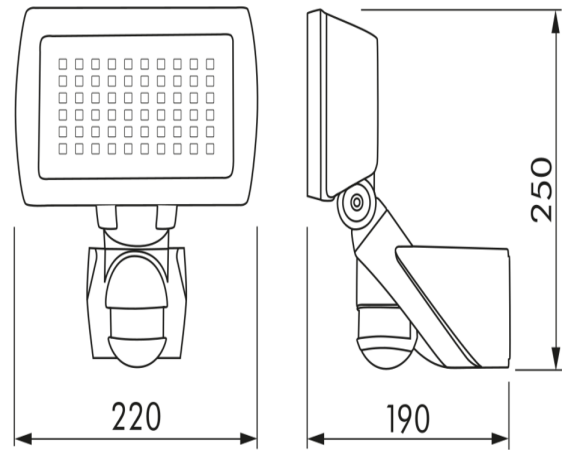

LED-Stralers - Met bewegingsmelder

FL2N-LED-230

zwart mat , Code 92626 wit mat , Code 92627

Productinformatie

Uitlopend product

- Draaibare LED-straler met bewegingsmelder voor wandmontage buiten
- Straler zwenkbaar over drie assen en de positie is fixeerbaar met de draaivergrendeling
- Zeer robuuste behuizing van gegoten aluminium met rvs schroeven
- Gemakkelijk te monteren grondplaat met elektrische aansluiting, straler eenvoudig vastklikken en vergrendelen
- Zeer energiezuinig en lange levensduur dankzij hoogwaardige LED-techniek en uitstekend temperatuurmanagement
- Breed uitstralend licht voor een gelijkmatige verlichting van grote oppervlakken
- PIR-melder met een groot detectiebereik en onderkruipbeveiliging
- Melderinstelling met behulp van potentiometers of via de IR-afstandsbediening
- Meerdere armaturen kunnen gelijktijdig door de bewegingsmelder worden geschakeld.

Technische gegevens

Spanning:	110 - 240 V AC 50 / 60 Hz
Afmetingen:	220 x 190 x 250 mm
Lichtstroom / sterke:	Ledprint vast gemonteerd Lichtkleur: 4000 K neutraal wit Lichtstroom lamp: 2100 lm Peak: 1006 cd

Lichtrendement:	81 lm/W
Fotobiologische veiligheid:	RG 0
Kleurweergave:	CRI 84,1 / TM30: 82,8
Verbruik:	ca. 26 W / PF 0,89
Beschermingsgraad/-klasse:	IP44 / Klasse I
Slagvastheid:	IK07
Omgevingstemperatuur:	-20 °C tot +40 °C
Behuizing:	Behuizing van gegoten aluminium, onderstuk van UV-bestendig polycarbonaat Optiek: glazen afdekking, helder
	Bewegingsmelder
Schakelvermogen:	2300 W, $\cos \varphi = 1$ 1150 VA, $\cos \varphi = 0,5$
Detectiebereik:	horizontaal 230° (Plafondmontage)
Reikwijdte:	max. 20 m dwars max. 6 m frontaal max. 4 m Onderkruipbeveiliging
Nalooptijd:	15 s - 16 min, Impuls
Inschakeldrempel:	2 - 2000 Lux

Afmetingen 92626

Afmetingen 92627

Detectie bereik

- 1: Dwars langs de melder lopen
- 2: Frontaal naar de melder lopen
- 3: Kleinere bewegingen

h (m)	Ø (m)	E (lx)
1.0	3.1	745
2.0	6.2	186
3.0	9.3	83
4.0	12.4	47
5.0	15.4	30