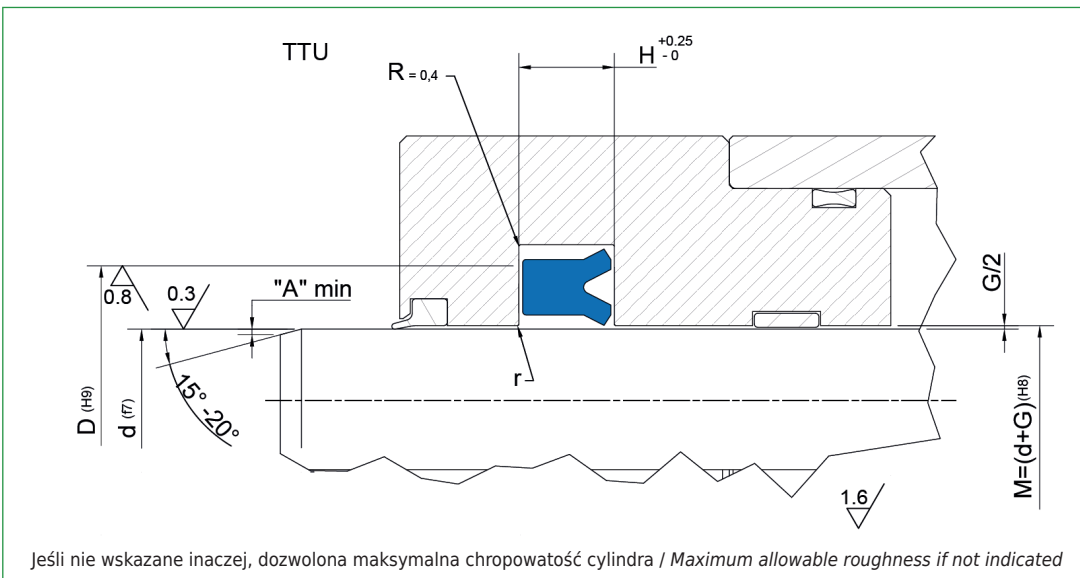

TTU

Wytyczne projektowe uszczelnień tłokowych / Piston seals design guidelines				
	< d ≤ 100 mm		d ≥ 100 mm	
r	usunąć ostre krawędzie / remove sharp edges: r ≤ 0,3 mm			
A	1 mm	2 mm	3 mm	3 mm < A ≤ 5 mm

G/2: Tolerancja wielkości szczeliny względem ciśnienia roboczego Operating pressure to determinate maximum gap allowance G/2						
G	Wymiary profili	> 16 MPa	> 26 MPa	> 32 MPa	> 40 MPa	
		≤ 5	0,50 mm	0,40 mm	0,35 mm	
	> 5,0-7,5	0,55 mm	0,45 mm	0,40 mm	0,35 mm	
	> 7,5-12,5	0,60 mm	0,50 mm	0,45 mm	0,40 mm	
	15	0,65 mm	0,55 mm	0,45 mm	0,40 mm	

Kod zamówienia Code	Wymiary gniazda / Housing dimensions			
	D	d	h	H
TTU 1602	10,00	4,00	4,00	4,50
TTU 1603	10,00	4,00	4,50	5,00
TTU 1605	12,00	5,00	5,00	5,50

- 1
- 2
- 3
- 4
- 5
- 6