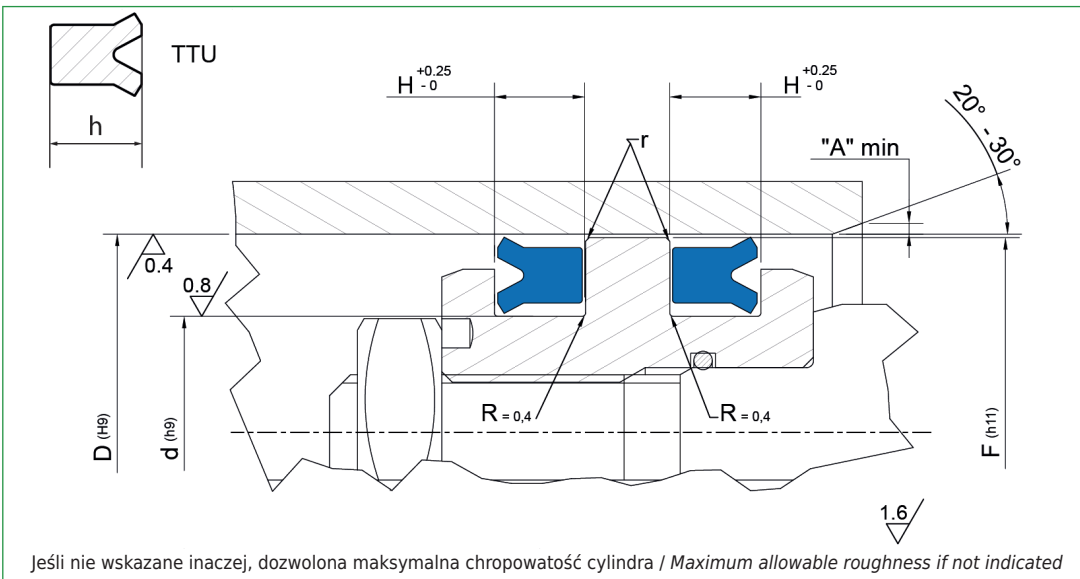

TTU

| Wytyczne projektowe uszczelnień tłokowych / Piston seals design guidelines | | | | |
|--|---|------|------------|-----------------|
| | < d ≤ 100 mm | | d ≥ 100 mm | |
| r | usunąć ostre krawędzie / remove sharp edges: r ≤ 0,3 mm | | | |
| A | 1 mm | 2 mm | 3 mm | 3 mm < A ≤ 5 mm |