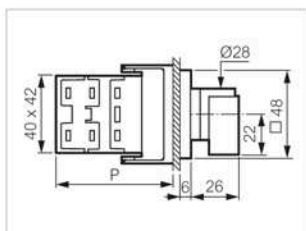

# Nockenschalter

PR 12 - 16 A (AC21)

Fronteinbau mit Zentralfestigung 22 mm

Bestell-Nr.

ND02AX80

Kleiner Knebel grau/schwarz  
Frontplatte □ 48 Alu

**Bezeichnung**

1-polig - 3 Kontakte  
2-polig - 6 Kontakte  
3-polig - 9 Kontakte

PR12 2301 A4 E N48MD50  
PR12 2302 A4 E N48MD50  
PR12 2303 A4 E N48MD50

ND01AX80  
ND02AX80  
ND03AX80

**Abmessungen**  
P: 61 (3 KONTAKTE)  
71 (6 KONTAKTE)  
91 (9 KONTAKTE)