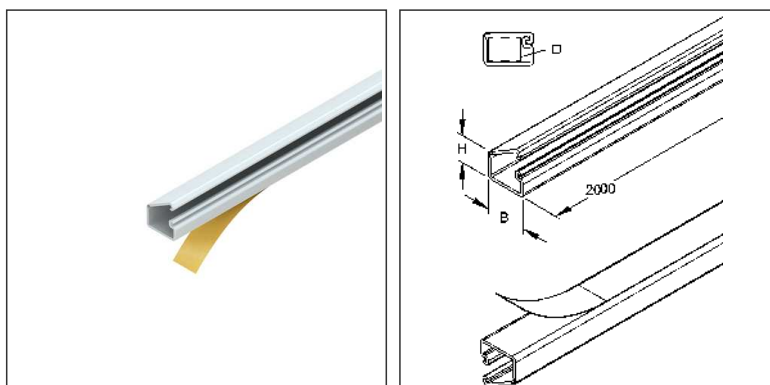

## LCD-Minikanal

mit einseitiger Deckelverrastung und Filmscharnier

### Artikelbeschreibung

LCD-Minikanal, mit doppelseitigem Klebeband, 7x12x2000 mm, Kunststoff PVC-hart, RAL 9001, cremeweiß

### Physische Artikeldimensionen

Höhe	7,00 mm
Breite	12,00 mm
Tiefe / Länge	2000 mm