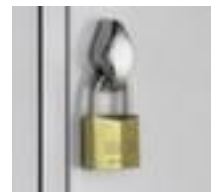

C+P

Abteilschrank

Classic

Höhe x Breite x Tiefe 1800 x 1590 x 500 mm, 4 Abteil(e), Abteil Breite 400 mm, Verschießbar mit Drehriegelverschluss, Unterbau Sockel, Korpus mit Einbrennlackierung, Front mit Einbrennlackierung

Artikelnummer: 526969

CLASSIC

C+P Garderoben- und Umkleideschrank Classic

Abteilschrank

- Höhe x Breite x Tiefe 1800 x 1590 x 500 mm
- 4 Abteil(e)
- Abteil Breite 400 mm
- Je Abteil Hutboden, Kleiderstange, Haken
- Flügeltür
- einschlagende Türen mit innenliegenden Drehbolzen
- Türen mit hoher Stabilität durch innenliegendes Kastenprofil
- Verschießbar mit Drehriegelverschluss
- Unterbau Sockel
- Konstruktion aus Stahlblech

Zubehör

404489		Schrägdach-Aufsatz für Abteilschrank, 5 Abteil(e), Abteil Breite 300 mm, in Korpusfarbe, Aufpreis! Artikel nur zusammen mit Hauptprodukt bestellbar/lieferbar
407098		Zylinderschloss, über Hauptschließanlage, ohne Sicherungsschein, Aufpreis! Artikel nur zusammen mit Hauptprodukt bestellbar/lieferbar
407099		Zylinderschloss, über Hauptschließanlage, mit Sicherungsschein, Aufpreis! Artikel nur zusammen mit Hauptprodukt bestellbar/lieferbar
407100		Vorhängeschloss, verschieden schließend
407102		Safe-O-Mat, für 1- oder 2-Euro-Münzen
407103		Tür-Kratz-Schutz für Zylinderschloss, mit Nummerierung
407274		Schrägdach-Aufsatz für Abteilschrank, 4 Abteil(e), Abteil Breite 400 mm, in Korpusfarbe, Aufpreis! Artikel nur zusammen mit Hauptprodukt bestellbar/lieferbar