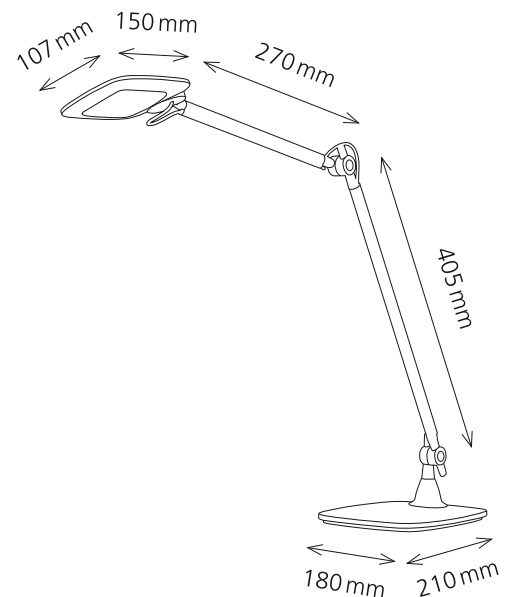

LED E-Motion

- Moderne LED Leuchte aus Aluminium und ABS
- Ein- und Ausschalten durch Handbewegung dank Sensorschalter am Kopf
- Stufenlos dimmbar inkl. Memory-Funktion
- 3 verschiedene Stufen der Farbtemperatur wählbar (3300, 5000 und 6500 Kelvin)
- Kopf in alle Richtungen drehbar dank Kugelgelenk

Technische Daten

Leistung:	9 W
Gewichteter Energieverbrauch:	9 kWh / 1000 h
Spannung:	220–240 V AC, 50–60 Hz
Lichtstrom:	585 Lumen
Lichtausbeute:	68 Lumen / Watt
Farbtemperatur:	3300, 5000, 6500 Kelvin
Max. Beleuchtungsstärke:	1400 Lux (Messabstand 40 cm)
Farbwiedergabeindex (Ra):	> 80
Lebensdauer:	20 000 Stunden
Ausladung:	max. 650 mm
Höhe:	max. 750 mm
Armlänge:	405 mm x 270 mm
Leuchtenfuß:	210 mm Länge x 180 mm Breite
Leuchtenkopf:	150 mm Länge x 107 mm Breite
Nettogewicht:	1.45 kg
Material:	Aluminium, ABS
Verpackung:	farbige Verkaufsverpackung
Lichtquelle:	Energieeffizienzklasse: E
	Modellkennung: emoti0000068x