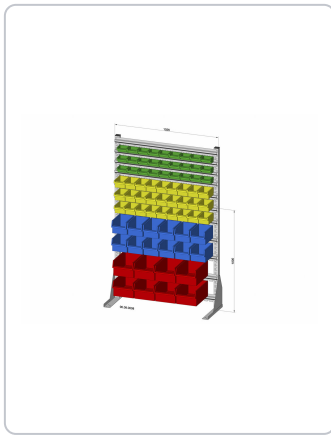

# Scaffale corredato su un solo lato di 74 contenitori a bocca di lupo PS

Rivestimento in polvere, colore grigio chiaro, 1030x1585 mm

## Descrizione

Scaffali da tavolo 1.030 x 1.585 mm, in robusta lamiera di acciaio verniciata a polvere, corredati su un solo lato di 11 barre di aggancio per 74 contenitori a bocca di lupo PS, colore grigi

- Corredato su un lato di 74 contenitori a bocca di lupo in polistirolo in dotazione
- Rivestimento in polvere
- robusta e stabile struttura in lamiera d'acciaio fissata con viti, con barre di aggancio
- Con 11 barre di aggancio - larghezza 1.016 mm
- Portata 40 kg per barra di aggancio
- Contenitori a bocca di lupo in dotazione: 27 PS misura 1 colore verde, 27 PS misura 2 colore giallo, 12 PS misura 3 colore blu, 8 PS misura 4 colore rosso
- b=larghezza=1.030 mm    h=altezza=1.585 mm