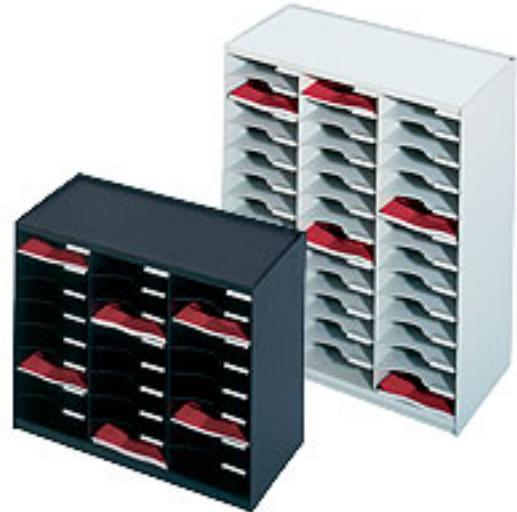

**Artikelnummer:** 187254

**Kurzbeschreibung:** PAPERFLOW Sortierstation,  
DIN A4, Polystyrol, 24 Fächer, anthrazit

**Langbeschreibung:** PAPERFLOW Sortierstation,  
DIN A4, Polystyrol: zum Ordnen großer  
Papiermengen extrem belastbare Fächer (auch für  
schweres Füllgut) jedes Fach bietet Platz für 1 Pack  
Papier = 500 Blatt DIN A4 Innenmaße der Fächer:  
B 220 x T 297 mm, Fachhöhe: 58 mm die  
Sortierstationen sind durch Clips leicht stapelbar  
und fertig montiert geneigte Beschriftungsetiketten  
sorgen für einen optimalen Überblick die  
praktischen Griffmulden und die offenen Fächer  
bieten einen leichten und direkten Zugriff hergestellt  
aus hochwertigem, schlag- und kratzfestem

Polystyrol für eine intensive Benutzung bei hoher Belastung extrem belastbare Fächer im  
DIN A4-Format mit Sichtfenster und Griffmulde 24 Fächer: Gesamtmaße: B 674 x T 304  
x H 548 mm 36 Fächer: Gesamtmaße: B 674 x T 304 x H 791 mm