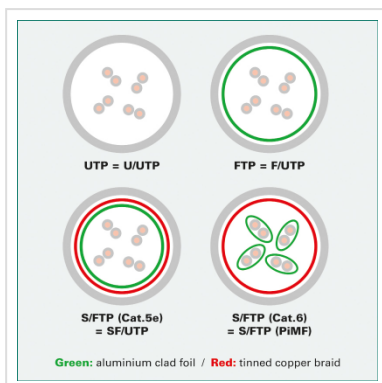

ROLINE S/FTP-(PiMF-) Patchkabel Cat.6A, 10GBit/s, Component Level, LSOH, zwart, 2,0 m

Art.nr.	21.15.2852
Fabrikant	ROLINE
Art.nr. fabrikant	21.15.2852
EAN (een stuk)	7611990159406

Kant en klare dubbel afgeschermd (PiMF) Twisted Pair Patchkabel met afgeschermd RJ-45 connectoren aan beide uiteinden. Buigbaar dank zij de aangespoten speciale tule met knikbescherming. Als rangeerkabel in patchkast of als apparaat aansluitkabel in LAN te gebruiken. 1:1 aangesloten volgens EIA/TIA568, 8 aders. Opbouw: 8 aders soepel. Per paar afgeschermd met Polyesterfolie met Alu-laag. Totaalafscherming d.m.v. koperen gevlochten mantel. Hoogwaardige vergulde contacten.

100 % Component level testing

Technische specificaties

Producent	ROLINE
Produkt groep	Twisted Pair Kabel
Produkt type	S/FTP Patchkabel
Kleur	zwart
Lengte	2 m
Afschermings type	SFTP
Overdracht kwaliteit	Cat6A / Class EA
Component-Level gecertificeerd	ja

Aantal aders	8
Kabel type	Soepel
Crossed	nee
Kleur (Tule)	zwart
Kabel LSOH	ja
Connector type RJ45	Standaard