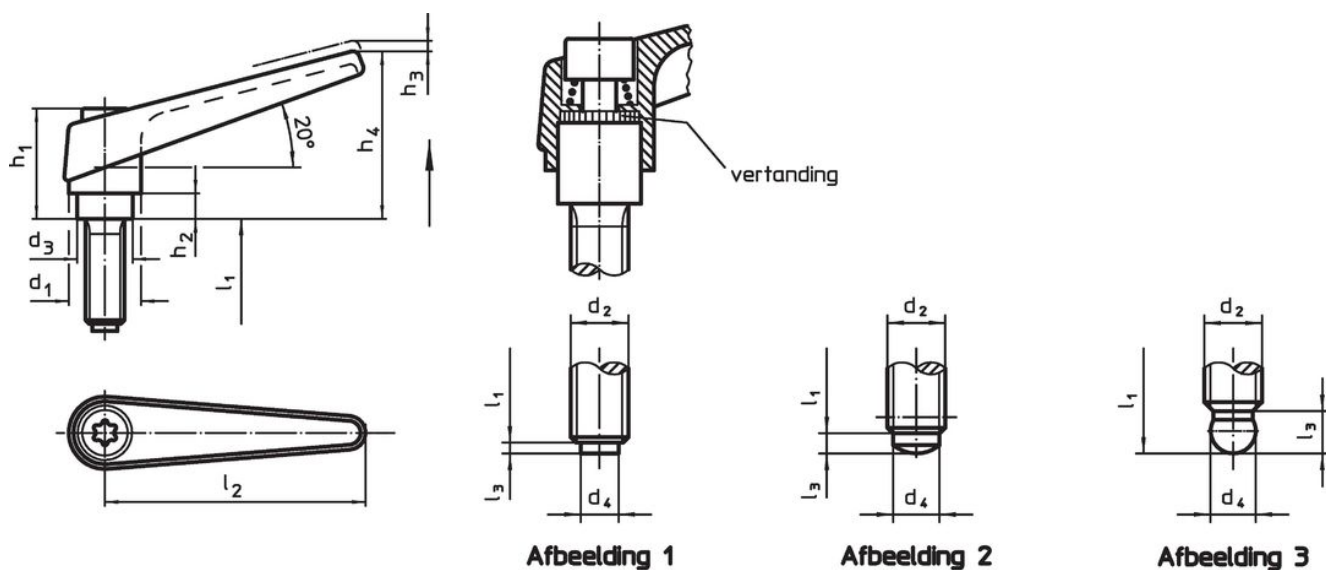

### Bestelinformatie

Afmetingen											[g]	Artikelnr.
d <sub>1</sub>	d <sub>2</sub>	l <sub>1</sub>	d <sub>3</sub>	d <sub>4</sub>	h <sub>1</sub>	h <sub>2</sub>	h <sub>3</sub>	h <sub>4</sub>	l <sub>2</sub>	l <sub>3</sub>		
[mm]												
met messing drukpen – Afbeelding 1, zilver												
14	M6	40	10	3,5	24,5	4	3	35	45	1,3	40	24410.1183