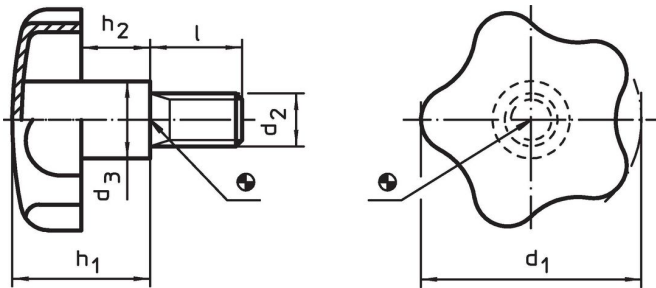

Stergreep met draadeind • Roestvast staal

24690.0140

Productbeschrijving

Materiaal

- Greep**
- RVS 1.4301, mat gestraald
- Schroef**
- RVS 1.4301

Meer informatie

Opmerkingen

greep: plaat diepgetrokken. **naaf:** stomp opgelast

Tekening

Bestelinformatie

Afmetingen						[g]	Artikelnr.
d ₁	d ₂	l	d ₃	h ₁ ~	h ₂ ~		
40	M8	20	14	24	12	50	24690.0140

Toepassingsvoorbeeld

Voldoet

Conform RoHS

Voldoet aan Richtlijn 2011/65/EU en richtlijn 2015/863