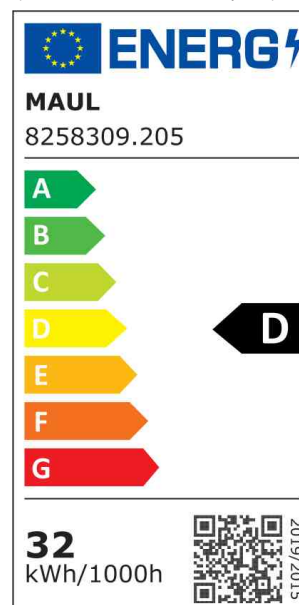

Lampadaire de bureau à LED MAULjuvis, pince, noir