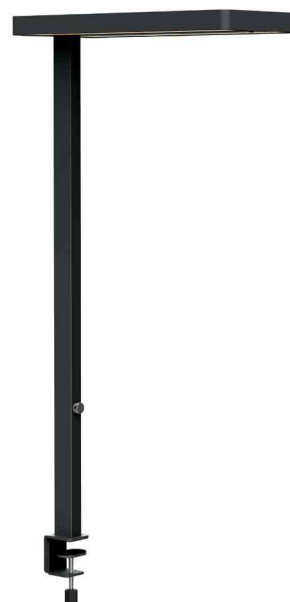

Lampadaire de bureau à LED MAULjuvis, pince, noir