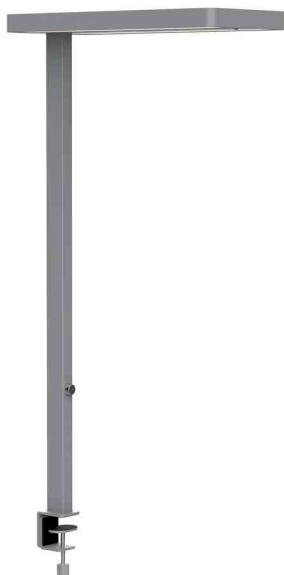

## Lampadaire de bureau à LED MAULjuvis sensor, dimmable, pied de serrage

- source lumineuse : ce produit contient trois sources lumineuses de classe d'efficacité énergétique D
  - possibilité de remplacement de la source lumineuse et de l'appareillage par un électricien qualifié
  - puissance : 80 W
  - consommation d'énergie pondérée : 2x 16 / 1x 32 kWh / 1000 h
  - flux lumineux : 2x 2255 / 1x 4549 lumens
  - efficacité lumineuse : 2x 136 / 1x 135 lumens / watt
  - température de couleur : 4000 Kelvin (blanc neutre)
  - intensité lumineuse max. : vers le haut : 1920 Lux (distance de mesure 85 cm), 1280 Lux (distance de mesure 110 cm), vers le bas : 1920 Lux (distance de mesure 85 cm), 1280 Lux (110 cm)
  - indice de rendu de couleur (Ra) : 2x 82 / 1x 81
  - durée de vie : 3x 20.000 heures
  - avec fiche de courant avec terre - pour nos clients suisses, l'article est en outre livré avec un adaptateur fixe
- colonne solide en aluminium, 35 x 55 mm
  - tête de lampe env. 280 x 610 mm
  - détecteur de mouvement : atténue la lumière après 30 min sans détection de mouvement, s'éteint après 30 min supplémentaires
  - détecteur de lumière du jour : l'émission de lumière est modifiée en fonction du niveau d'éclairage dans la pièce
  - avec socle solide en acier
  - écartement de la pince de 15 à 95 mm
  - revêtement en feutre sur la partie touchant le bureau
  - hauteur de la lampe : 1200 mm
  - avec interrupteur rotatif pour varier l'intensité
  - longueur du câble env. 2,5 m, classe de protection I (fiche de courant avec terre)
  - conditionné d'une façon sécurisée dans un carton d'expédition recyclable