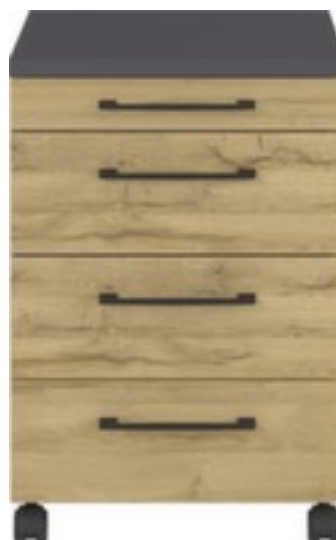

caissons mobile

GW-PROFI 2.0

hauteur x largeur x profondeur 610 x 420 x 490 mm, avec poignée à étrier, corps avec revêtement mélaminé, facile d'entretien en graphite, face avant avec revêtement mélaminé, facile d'entretien en chêne Grandson, soubassement 4 roulettes pivotantes dont 2 avec freins

Numéro d'article: 231269

caissons mobile

- hauteur x largeur x profondeur 610 x 420 x 490 mm
- structure en aggloméré
- avec poignée à étrier
- corps avec revêtement mélaminé, facile d'entretien en graphite
- face avant avec revêtement mélaminé, facile d'entretien en chêne Grandson
- soubassement 4 roulettes pivotantes dont 2 avec freins

Détails techniques

type de meuble armoire

force de la tablette 20 kg

		supérieure
type d'armoire	caissons mobile	couleur du corps graphite
matériau	aggloméré	couleur de la face avant chêne Grandson
hauteur	610 mm	poignée poignée à étrier
largeur	420 mm	soubassement 4 roulettes pivotantes dont 2 avec freins
profondeur	490 mm	surface de corps a. revêt. mélaminé
roulant	oui	surface de face avant a. revêt. mélaminé
équipement armoire	tiroirs	Poids 20,71 kg
nombre de tiroirs	4 pièce	

Cela s'adapte aussi ...

219520		plante artificielle bambou, hauteur 1200 mm, plante en polyester, fût en bois, pot en plastique en noir
228190		cloison démontable antivirale, hauteur x largeur 1800 x 1200 mm, paroi en gris, soubassement avec 1 pied réglable et 1 pied
229258		chaise empilable, piètement 4 pieds, coque d'assise en polypropylène en bleu ciel