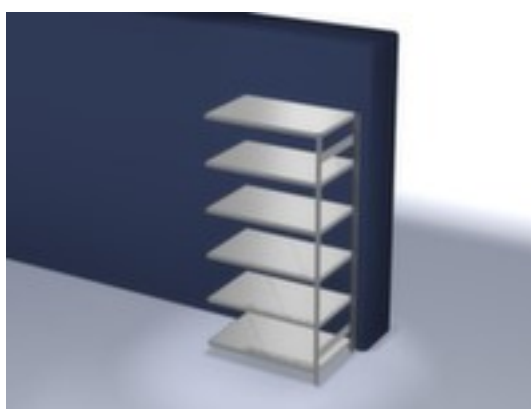

hofs

rayonnage modulaire - rayonnage suivant

hauteur x largeur x profondeur 2500
x 1310 x 835 mm, charge max. par
tablette 240 kg, 6 niveaux avec
tablette en acier, angle d'installation
droit, utilisation unilatéral - conçu
pour un montage mural, montants
avec revêtement en zinc anti-
corrosion, niveaux avec revêtement
en zinc anti-corrosion

Numéro d'article: 585458

hofs
REGALSYSTEME

hofs Rayonnage sans boulons

Rayonnage suivant

rayonnage modulaire - rayonnage suivant

- Convient pour entrepôt et atelier
- système emboîtable
- hauteur x largeur x profondeur 2500 x 1310 x 835 mm
- charge maximale par élément 2500 kg
- charge max. par tablette 240 kg
- largeur x profondeur compartiment 1300 x 800 mm
- 6 niveaux avec tablette en acier

- 3 pliages de sécurité de 40 mm de hauteur et avec des coins pleins garantissent un degré élevé de stabilité et de protection contre les blessures
- Réglable au pas de 25 mm
- angle d'installation droit
- utilisation unilatéral - conçu pour un montage mural
- Stabilité élevée grâce aux croisillons
- montants avec embases et plateaux supérieurs pour profilés en plastique pour une finition propre en haut et en bas
- structure en acier
- montants avec revêtement en zinc anti-corrosion
- niveaux avec revêtement en zinc anti-corrosion
- volume de livraison : rayonnage suivant avec 1 échelle, croisillons et plateaux conf. à l'offre
- Produit livré démonté
- certifié GS, label de qualité RAL
- 5 années de garantie
- les charges max. par tablette indiquées s'entendent pour une répartition uniforme de la charge
- des tablettes/niveaux supplémentaires sont disponibles jusqu'à la charge max. par élément