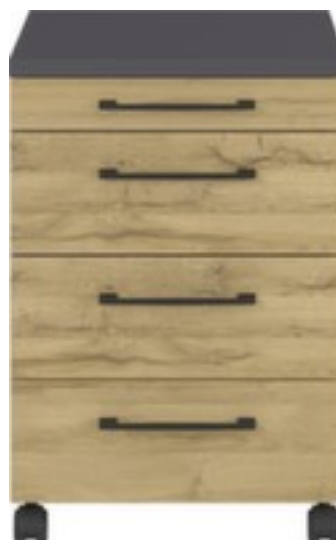

## caissons mobile

### GW-PROFI 2.0

hauteur x largeur x profondeur 610 x 420 x 490 mm, avec poignée à étrier, corps avec revêtement mélaminé, facile d'entretien en graphite, face avant avec revêtement mélaminé, facile d'entretien en chêne Grandson, soubassement 4 roulettes pivotantes dont 2 avec freins

Numéro d'article: 231269

caissons mobile

- hauteur x largeur x profondeur 610 x 420 x 490 mm
- structure en aggloméré
- avec poignée à étrier
- corps avec revêtement mélaminé, facile d'entretien en graphite
- face avant avec revêtement mélaminé, facile d'entretien en chêne Grandson
- soubassement 4 roulettes pivotantes dont 2 avec freins

## Détails techniques

type de meuble armoire

force de la tablette 20 kg

|                    |                 |  |
|--------------------|-----------------|--|
|                    |                 | supérieure   |
| type d'armoire     | caissons mobile | couleur du corps graphite                              |
| matériau           | aggloméré       | couleur de la face avant chêne Grandson                |
| hauteur            | 610 mm          | poignée poignée à étrier                               |
| largeur            | 420 mm          | soubassement 4 roulettes pivotantes dont 2 avec freins |
| profondeur         | 490 mm          | surface de corps a. revêt. mélaminé                    |
| roulant            | oui             | surface de face avant a. revêt. mélaminé               |
| équipement armoire | tiroirs         | Poids 20,71 kg   |
| nombre de tiroirs  | 4 pièce         |  |