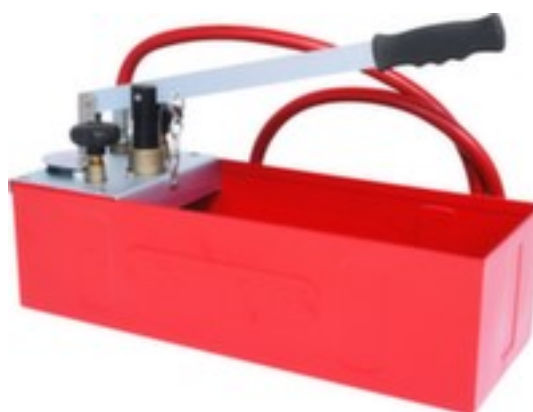

KS Tools

KS Tools Pompe de test de pression

12 litres

Numéro d'article: 234905

Détails techniques

type d'outil outils sanitaires

Poids 7,38 kg

Cela s'adapte aussi ...

216459		ruban d'emballage PVC, support en PVC avec colle en caoutchouc naturel, roulettes longueur x largeur 66 m x 50 mm, épaisseur 65 µm, en marron
218389		mallette de secours pour entreprise, remplissage : selon DIN 13157, mallette en plastique coloris orange, avec support mural
369055		poubelle, capacité 80 l, corps en polyéthylène rouge, hauteur x largeur x profondeur 930 x 445 x 520 mm, soubassement 2 roues avec bandage caoutchouc plein