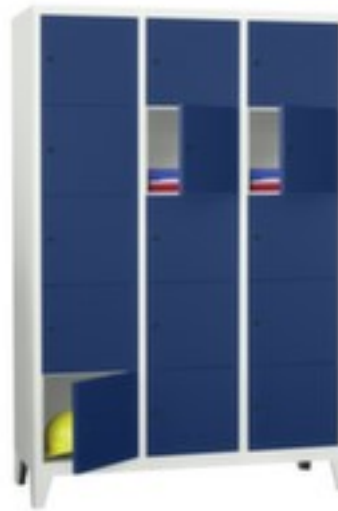

PAVOY lockerkast

Basis

hoogte x breedte x diepte 1850 x 1200 x 500 mm, met 15 vakken, verdeling 3x5, vakbreedte 400 mm, afsluitbaar met cilinderslot, onderbouw voeten, romp met slag- en krasvaste poedercoating, front met slag- en krasvaste poedercoating

Artikelnummer: 523372

PAVOY Lockersysteem Basis

lockerkast

- hoogte x breedte x diepte 1850 x 1200 x 500 mm
- met 15 vakken, verdeling 3x5
- vakbreedte 400 mm
- vak hoogte x breedte x diepte 310 x 320 x 470 mm
- vleugeldeur
- enkelwandige deuren met draaibouten aan de binnenkant
- afsluitbaar met cilinderslot
- onderbouw voeten
- constructie van plaatstaal, gelast
- romp met slag- en krasvaste poedercoating