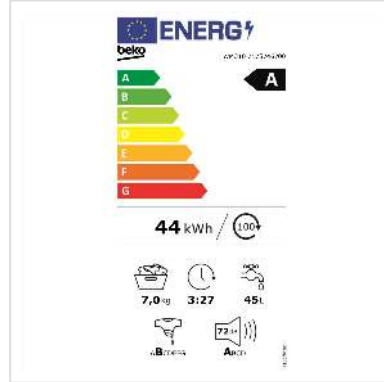

Beko Waschmaschine WM310, 7kg, A

Artikelnummer	04.07.0142
Hersteller	Beko
Hersteller-Art.-Nr.	WM310
EAN (Einzelstück)	8690842550133

Mit der Beko Waschmaschine können sie Ihre Wäsche tiefenrein waschen, haben einen geringen Energieverbrauch und einen niedrigen Geräuschpegel.

Technische Daten

Hersteller	Beko
Produktgruppe	Waschen & Trocknen

Produkttyp	Waschmaschine
Farbe	schwarz
Modellbezeichnung	WM310
Energieeffizienzklasse (A-G)	A
Jährlicher Energieverbrauch	44 kWh
Kindersicherung	ja
Anzahl Programme	14
Display	ja
Waschmaschinentyp	Frontloader
Geräuschpegel Waschvorgang	72 dB
Beladungskapazität Waschen	7 kg
Farbgruppe	Schwarz
Türfarbe	Schwarz
Max. Schleuderdrehzahl	1400 U/min
Höhe	840 mm
Breite	600 mm
Tiefe	550 mm
Gewicht	73 kg
Verpackungshöhe	885 mm
Verpackungsbreite	650 mm
Verpackungstiefe	600 mm
Paketgewicht	52.1 kg