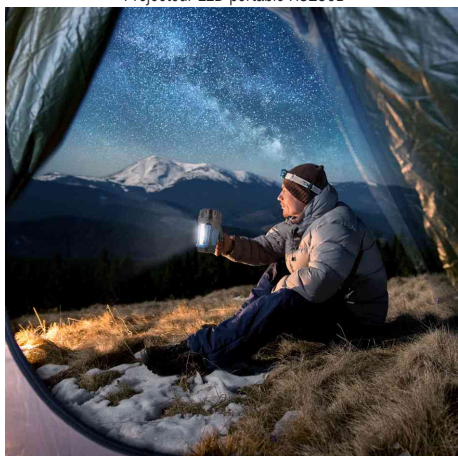

Projecteur LED portable HS230B

- en plastique ABS robuste
- extrêmement lumineux grâce à la dernière technologie LED 3W
- 2 modes d'éclairage sélectionnables : lumière principale ou lumière de travail
- poignée rotative à 360°, 2 positions
- support pliable à 90°
- portée lumineuse : jusqu'à 213 m
- intensité lumineuse : lumière principale : 125 lumens
- intensité lumineuse : lumière de travail : 210 lumens
- autonomie lumière principale : 8,5 heures
- autonomie lumière de travail : 4,5 heures
- indice de protection IP20
- dimensions : (L)157 x (P)75 x (H)124 mm
- livré avec 3x piles Mignon AA

Projecteur LED portable HS230B

Projecteur LED portable HS230B, poignée rotative

Projecteur LED portable HS230B, support pliable

Visuel de référence: présente le produit en utilisation

Visuel de référence: présente le produit en utilisation