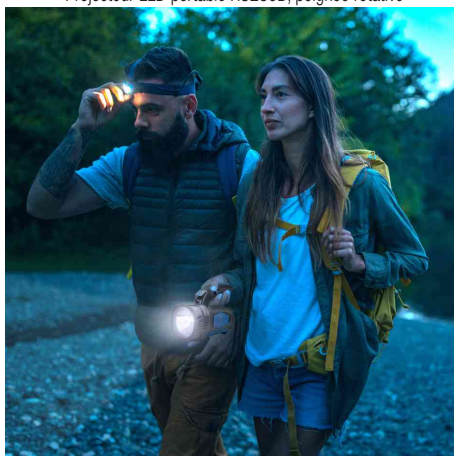

Projecteur LED portable HS230B

- en plastique ABS robuste
- extrêmement lumineux grâce à la dernière technologie LED 3W
- 2 modes d'éclairage sélectionnables : lumière principale ou lumière de travail
- poignée rotative à 360°, 2 positions
- support pliable à 90°
- portée lumineuse : jusqu'à 213 m
- intensité lumineuse : lumière principale : 125 lumens
- intensité lumineuse : lumière de travail : 210 lumens
- autonomie lumière principale : 8,5 heures
- autonomie lumière de travail : 4,5 heures
- indice de protection IP20
- dimensions : (L)157 x (P)75 x (H)124 mm
- livré avec 3x piles Mignon AA

Projecteur LED portable HS230B

Projecteur LED portable HS230B, poignée rotative

Projecteur LED portable HS230B, support pliable

Visuel de référence: présente le produit en utilisation

Visuel de référence: présente le produit en utilisation