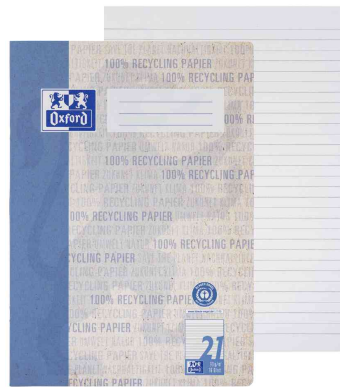

RECYCLING - Nachhaltig schreiben

Lineatur 20

Lineatur 21

Lineatur 22

Lineatur 25

Lineatur 26

Lineatur 27

Lineatur 28

Lineatur 40

Produit	Modèle	Réglure	Marge	Couleur	Conditionné	Numéro de fabricant	Code
Schulheft Recycling	16 Blatt	20 / blanko	ohne	grün		400159475	5402154
		21 / liniert	ohne	dunkelblau		400159477	5402155
	16 Blatt	22 / kariert	ohne	rot		400159479	5402156
		25 / liniert	weiß	blau		400158978	5402138
	16 Blatt	26 / kariert	weiß	rot		400158976	5402137
		27 / liniert	links / rechts	blau		400159481	5402157
	16 Blatt	28 / kariert	links / rechts	rot		400159483	5402158
		40 / kariert	Rahmen	rot		400159485	5402159