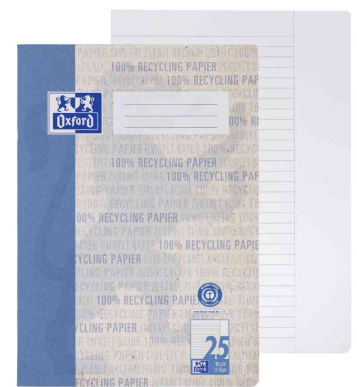

RECYCLING - Nachhaltig schreiben

Lineatur 20

Lineatur 21

Lineatur 22

Lineatur 25

Lineatur 26

Lineatur 27

Lineatur 28

Lineatur 40

Produit	Modèle	Réglure	Marge	Couleur	Conditionné	Numéro de fabricant	Code
Schulheft Recycling	16 Blatt	20 / blanko	ohne	grün		400159475	5402154
		21 / liniert	ohne	dunkelblau		400159477	5402155
	16 Blatt	22 / kariert	ohne	rot		400159479	5402156
		25 / liniert	weiß	blau		400158978	5402138
	16 Blatt	26 / kariert	weiß	rot		400158976	5402137
		27 / liniert	links / rechts	blau		400159481	5402157
	16 Blatt	28 / kariert	links / rechts	rot		400159483	5402158
		40 / kariert	Rahmen	rot		400159485	5402159