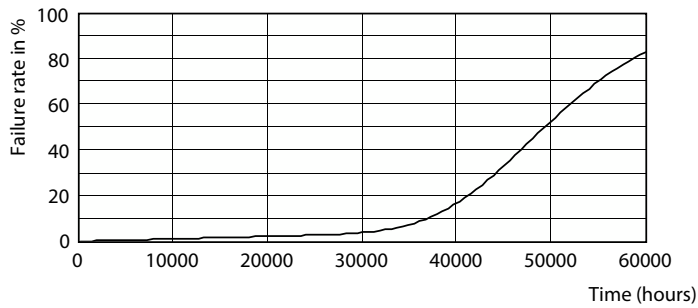

TrueForce LED Public (Road – SON)

Fotometrische gegevens

Levensduur

Life Expectancy Diagram - TForce LED Road 112-68W E40 730