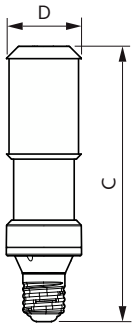

Maatschets

Product	D	C
TForce LED Road 112-68W E40 730	71 mm	262 mm

Fotometrische gegevens

Spectral Power Distribution Colour - TForce LED Road 112-68W E40 730

Light Distribution Diagram - TForce LED Road 112-68W E40 730