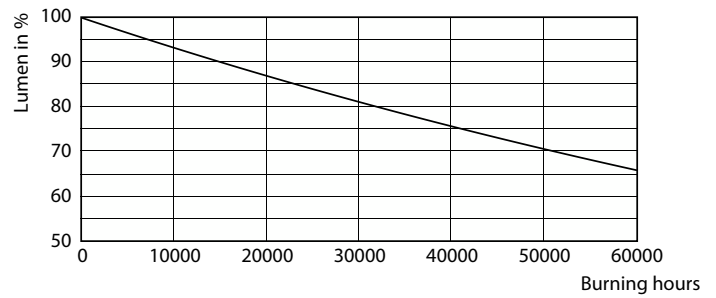

Lumen Maintenance Diagram - TForce LED Road 112-68W E40 730