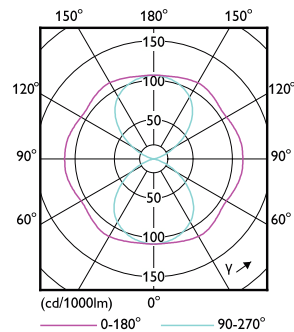

Waarschuwingen en veiligheid

- De installatie moet altijd worden uitgevoerd door een erkende monteur of installateur. Gebruik de installatiehandleiding voor instructies.

Product gegevens

Algemene informatie		Lichtrendement (nominaal)	
Lampvoet	E40 [E40]		164,00 lm/W
Nominale levensduur	50.000 hr	Kleurconsistentie	<6
Schakelcyclus	50.000	Kleurweergave-index (CRI)	70
Lighting Technology	LED	LLMF bij einde nominale levensduur (nom.)	70 %
Meetreferentie van lichtstroom	Sphere	Bedrijfs- en elektrische gegevens	
Eisen aan armatuurontwerp		Line Frequency	50 Hz
Kleurcode	730 [CCT of 3000K]	Ingangsfrequentie	50 Hz
Lichtstroom	11.200 lm	Energieverbruik	68 W
Kleuraanduiding	Wit (WH)	Lampstroom (nom.)	1.650 mA
Gecorreleerde kleurtemperatuur (nom)	3000 K	Overeenkomstig vermogen	100 W
		Opstarttijd (nom.)	0,5 s

Maatschets

Product	D	C
TForce LED Road 112-68W E40 730	71 mm	262 mm

Fotometrische gegevens

Spectral Power Distribution Colour - TForce LED Road 112-68W E40 730

Light Distribution Diagram - TForce LED Road 112-68W E40 730